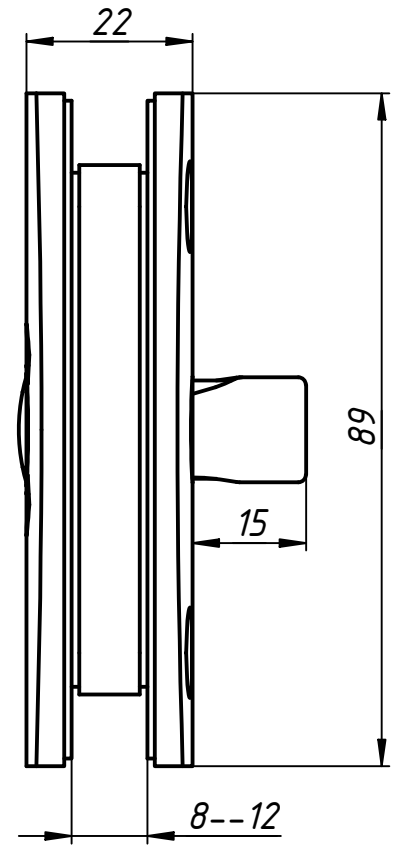

Е007-70

Вырезы в стекле

Перв. примен.
Справ. №
A
Подп. и дата
Инв. № дубл.
Взам. инв. №
Подп. и дата
Инв. № подл.

Изм.	Лист	№ докум.	Подп.	Дата
		user		02.03.2020
Пров.				
Т. контр.				
Нач.отд.				
Н. контр.				
Утв.				

QL-4003			
Замок для С/У стекло-стекло	Лит.	Масса	Масштаб
	Лист	Листов	1