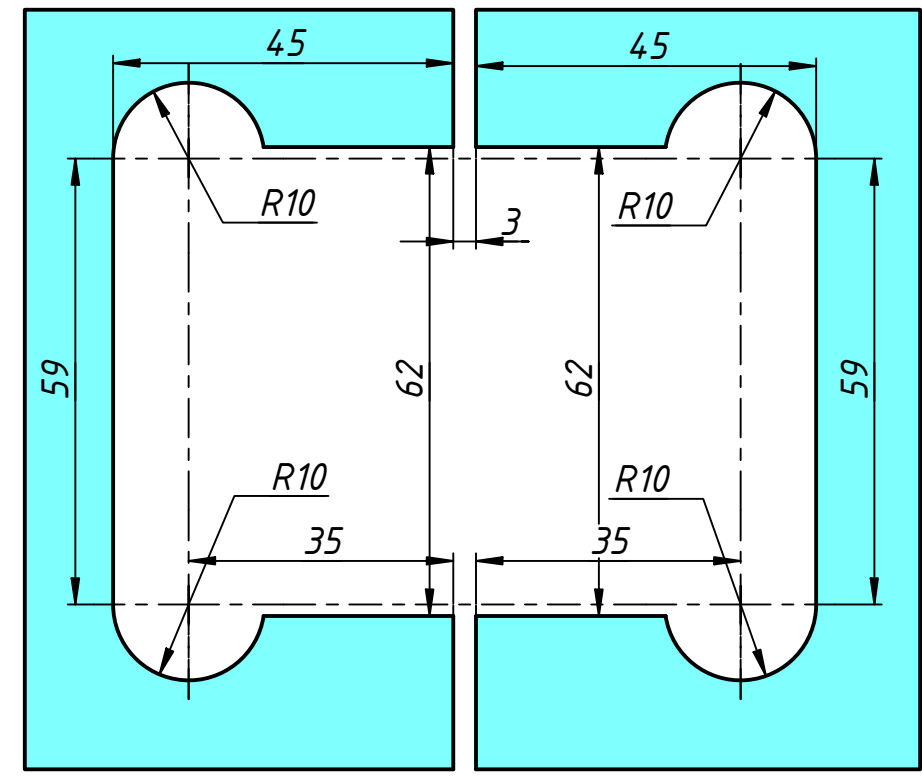

Е007-70

Вырезы в стекле

Перв. примен.
Справ. №
A
Подп. и дата
Инв. № дубл.
Взам. инв. №
Подп. и дата
Инв. № подл.

Изм.	Лист	№ докум.	Подп.	Дата
		user		02.03.2020
Пров.				
Т. контр.				
Нач.отд.				
Н. контр.				
Утв.				

QL-4003			
Замок для С/У стекло-стекло	Лит.	Масса	Масштаб
	Лист	Листов	1