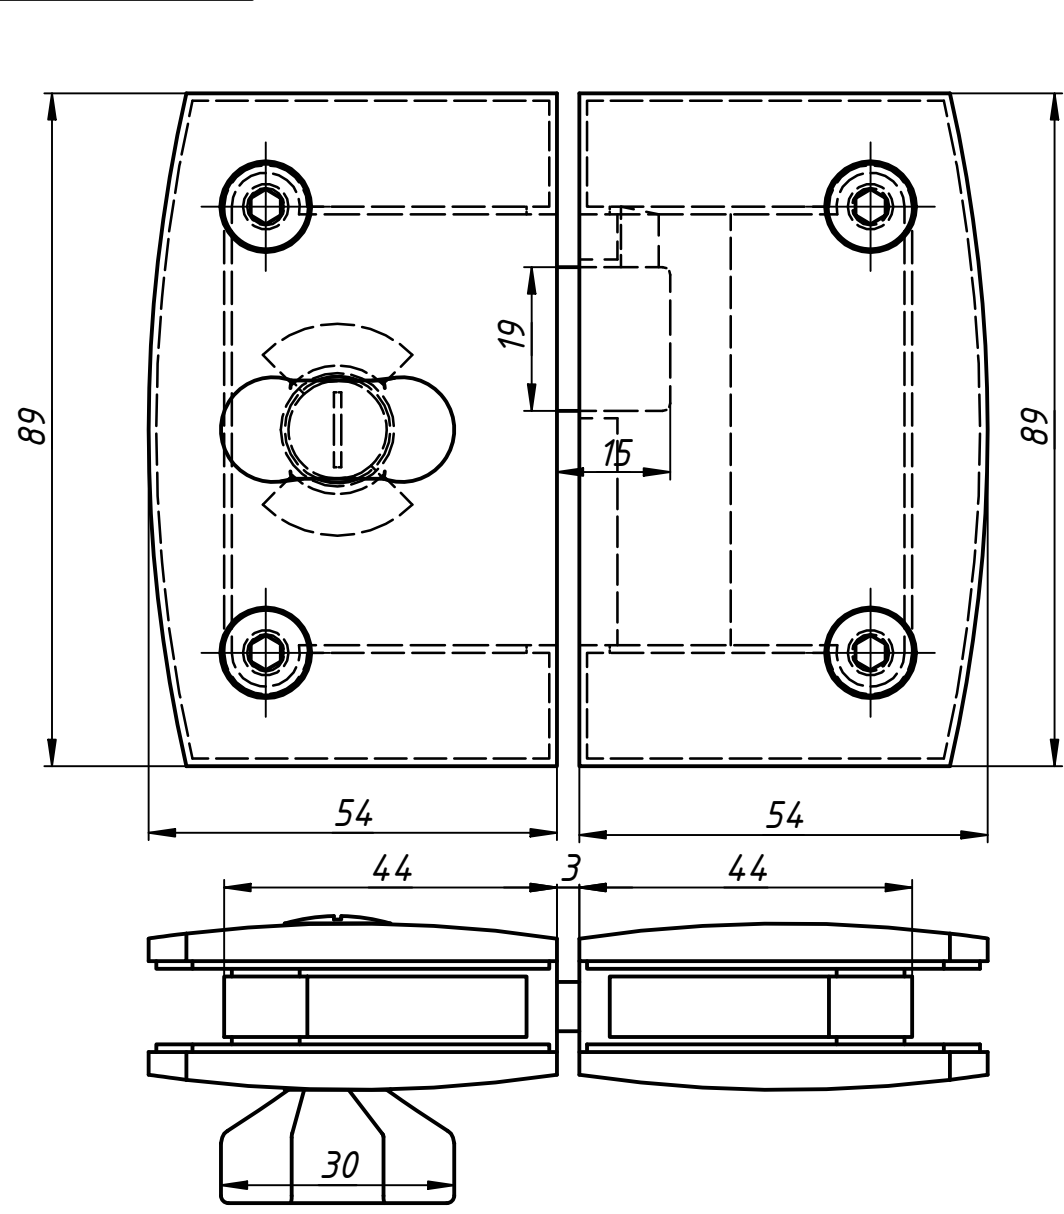

Е007-70

Вырезы в стекле

Перв. примен.
Справ. №
A
Подп. и дата
Инв. № дубл.
Взам. инв. №
Подп. и дата
Инв. № подл.

Изм.	Лист	№ докум.	Подп.	Дата
		user		02.03.2020
Пров.				
Т. контр.				
Нач.отд.				
Н. контр.				
Утв.				

QL-4003			
Замок для С/У стекло-стекло	Лит.	Масса	Масштаб
	Лист	Листов	1