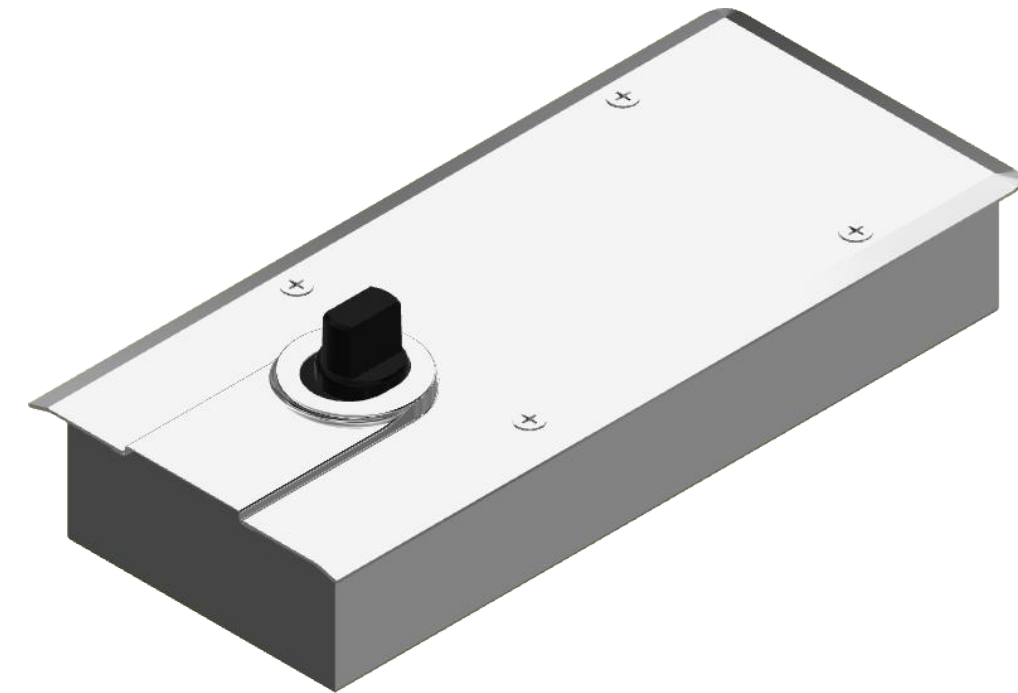

98S

1. Класс доводчика EN-2 – 60–80 кг.
2. Открывание двери в обе стороны от нулевого положения.
3. Фиксация в открытом положении на 90°.
4. Расстояние от пола до фитинга – 12 мм.

Перв. примен.  
Справ. №  
A  
Подп. и дата  
Инв. № дубл.  
Взам. инв. №  
Подп. и дата  
Инв. № подл.