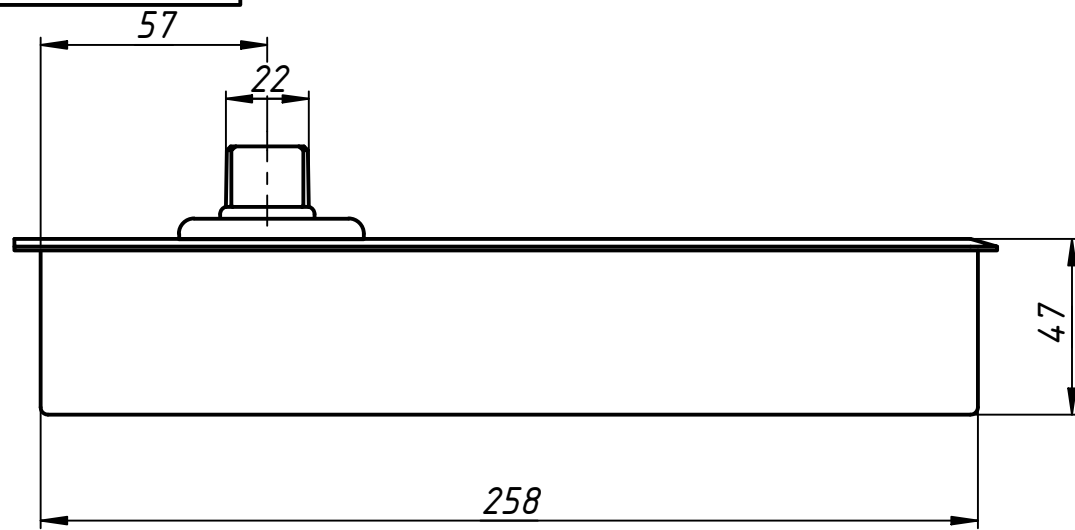

98S

1. Класс доводчика EN-2 – 60–80 кг.
2. Открывание двери в обе стороны от нулевого положения.
3. Фиксация в открытом положении на 90°.
4. Расстояние от пола до фитинга – 12 мм.

Перв. примен.  
Справ. №  
A  
Подп. и дата  
Инв. № дубл.  
Взам. инв. №  
Подп. и дата  
Инв. № подл.