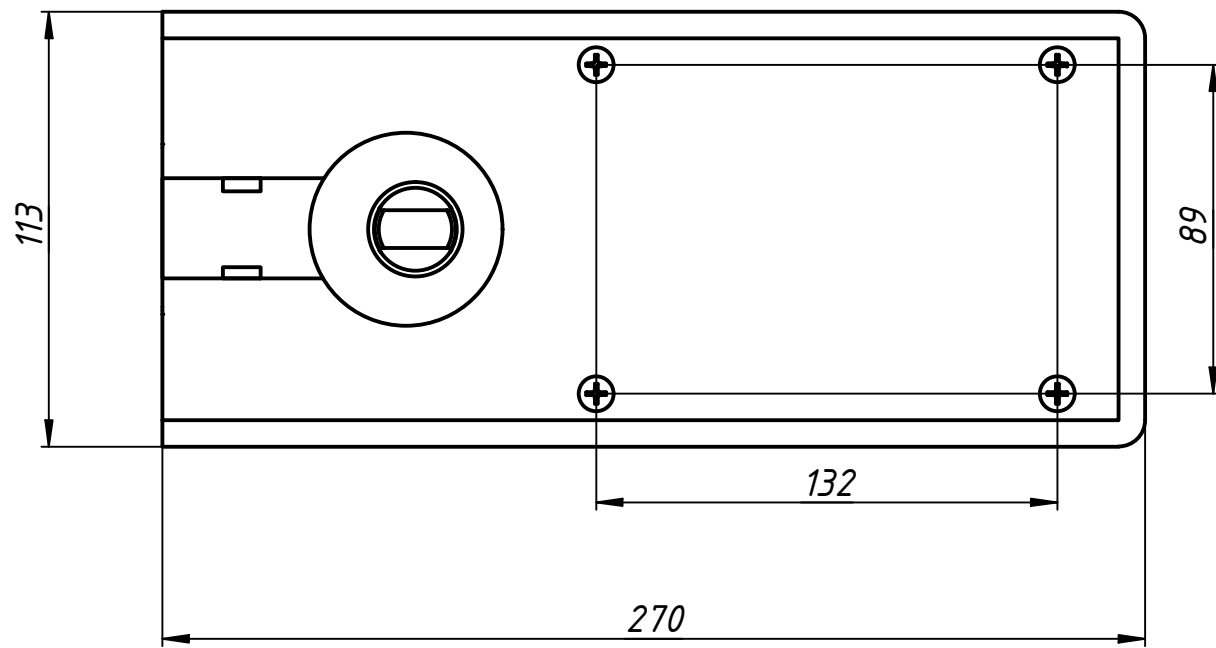

98S

1. Класс доводчика EN-2 – 60–80 кг.
2. Открывание двери в обе стороны от нулевого положения.
3. Фиксация в открытом положении на 90°.
4. Расстояние от пола до фитинга – 12 мм.

Перв. примен.  
Справ. №  
A  
Подп. и дата  
Инв. № дубл.  
Взам. инв. №  
Подп. и дата  
Инв. № подл.