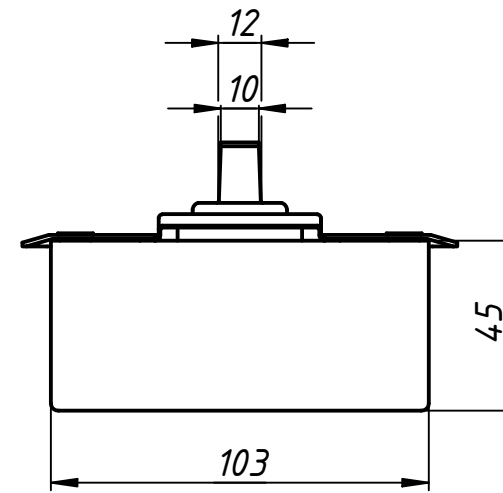

98S

1. Класс доводчика EN-2 – 60–80 кг.
2. Открывание двери в обе стороны от нулевого положения.
3. Фиксация в открытом положении на 90°.
4. Расстояние от пола до фитинга – 12 мм.

Перв. примен.  
Справ. №  
A  
Подп. и дата  
Инв. № дубл.  
Взам. инв. №  
Подп. и дата  
Инв. № подл.