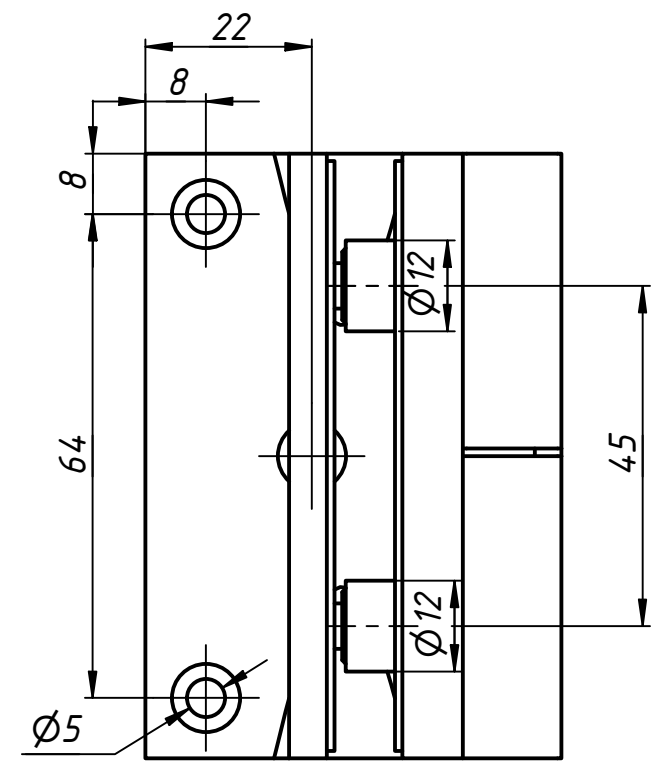

109-106R

Перв. примен.	
Справ. №	
Подп. и дата	
Инв. № дубл.	
Взам. инв. №	
Подп. и дата	
Инв. № подл.	

					109-106R			
Изм.	Лист	№ докум.	Подп.	Дата	Петля с лифтом стена-стекло 90° ПРАВАЯ	Лит.	Масса	Масштаб
Разраб.	user			01.11.2019				
Пров.								
Т. контр.								
Нач.отд.								
Н. контр.								
Утв.								
						Лист	Листов	1