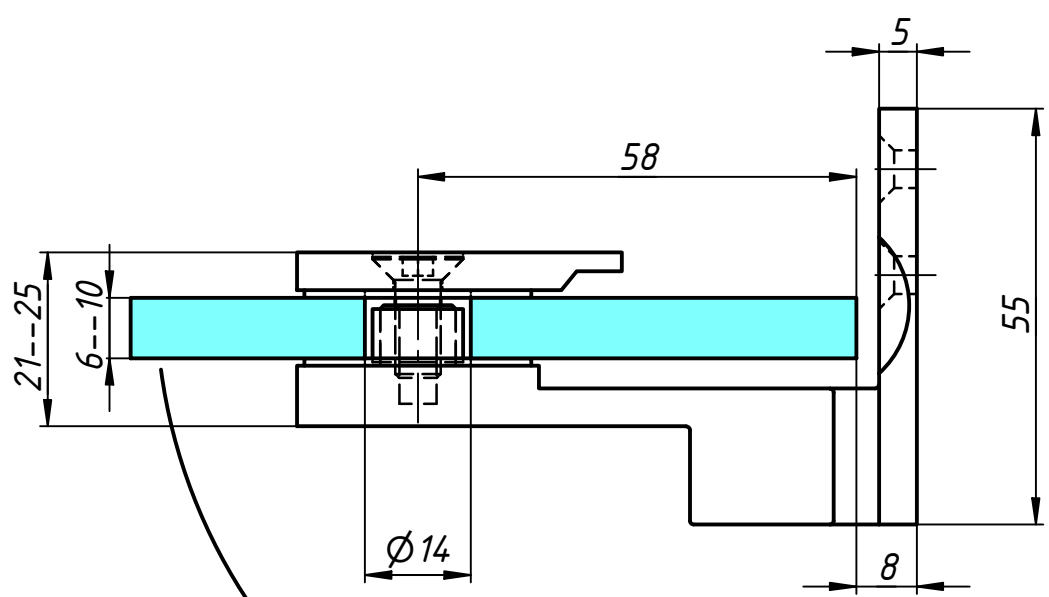

109-106R

Перв. примен.	
Справ. №	
Подп. и дата	
Инв. № дубл.	
Взам. инв. №	
Подп. и дата	
Инв. № подл.	

					109-106R			
Изм.	Лист	№ докум.	Подп.	Дата	Петля с лифтом стена-стекло 90° ПРАВАЯ	Лит.	Масса	Масштаб
Разраб.	user			01.11.2019				
Пров.								
Т. контр.								
Нач.отд.								
Н. контр.								
Утв.								
						Лист	Листов	1