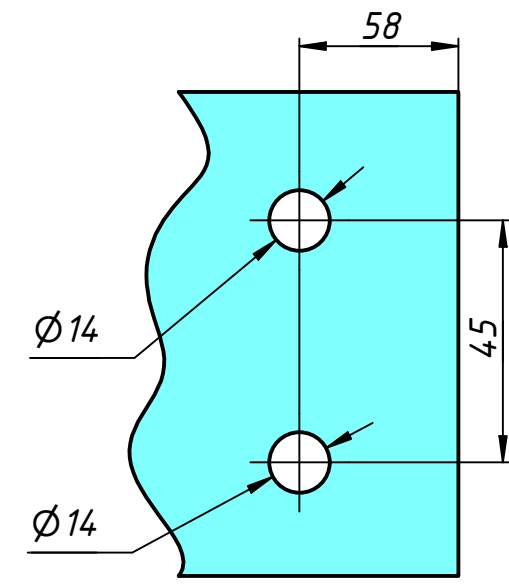

109-106R

Перв. примен.	
Справ. №	
Подп. и дата	
Инв. № дубл.	
Взам. инв. №	
Подп. и дата	
Инв. № подл.	

					109-106R			
Изм.	Лист	№ докум.	Подп.	Дата	Петля с лифтом стена-стекло 90° ПРАВАЯ	Лит.	Масса	Масштаб
Разраб.	user			01.11.2019				
Пров.								
Т. контр.								
Нач.отд.								
Н. контр.								
Утв.								
						Лист	Листов	1