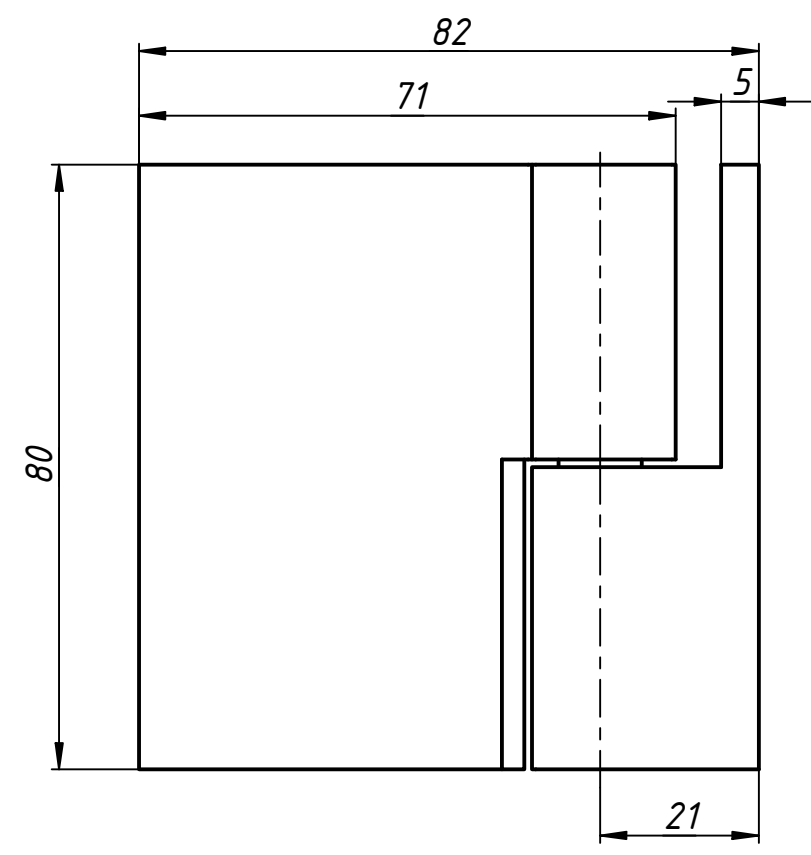

109-106R

Перв. примен.	
Справ. №	
Подп. и дата	
Инв. № дубл.	
Взам. инв. №	
Подп. и дата	
Инв. № подл.	

					109-106R			
Изм.	Лист	№ докум.	Подп.	Дата	Петля с лифтом стена-стекло 90° ПРАВАЯ	Лит.	Масса	Масштаб
Разраб.	user			01.11.2019				
Пров.								
Т. контр.								
Нач.отд.								
Н. контр.								
Утв.								
						Лист	Листов	1