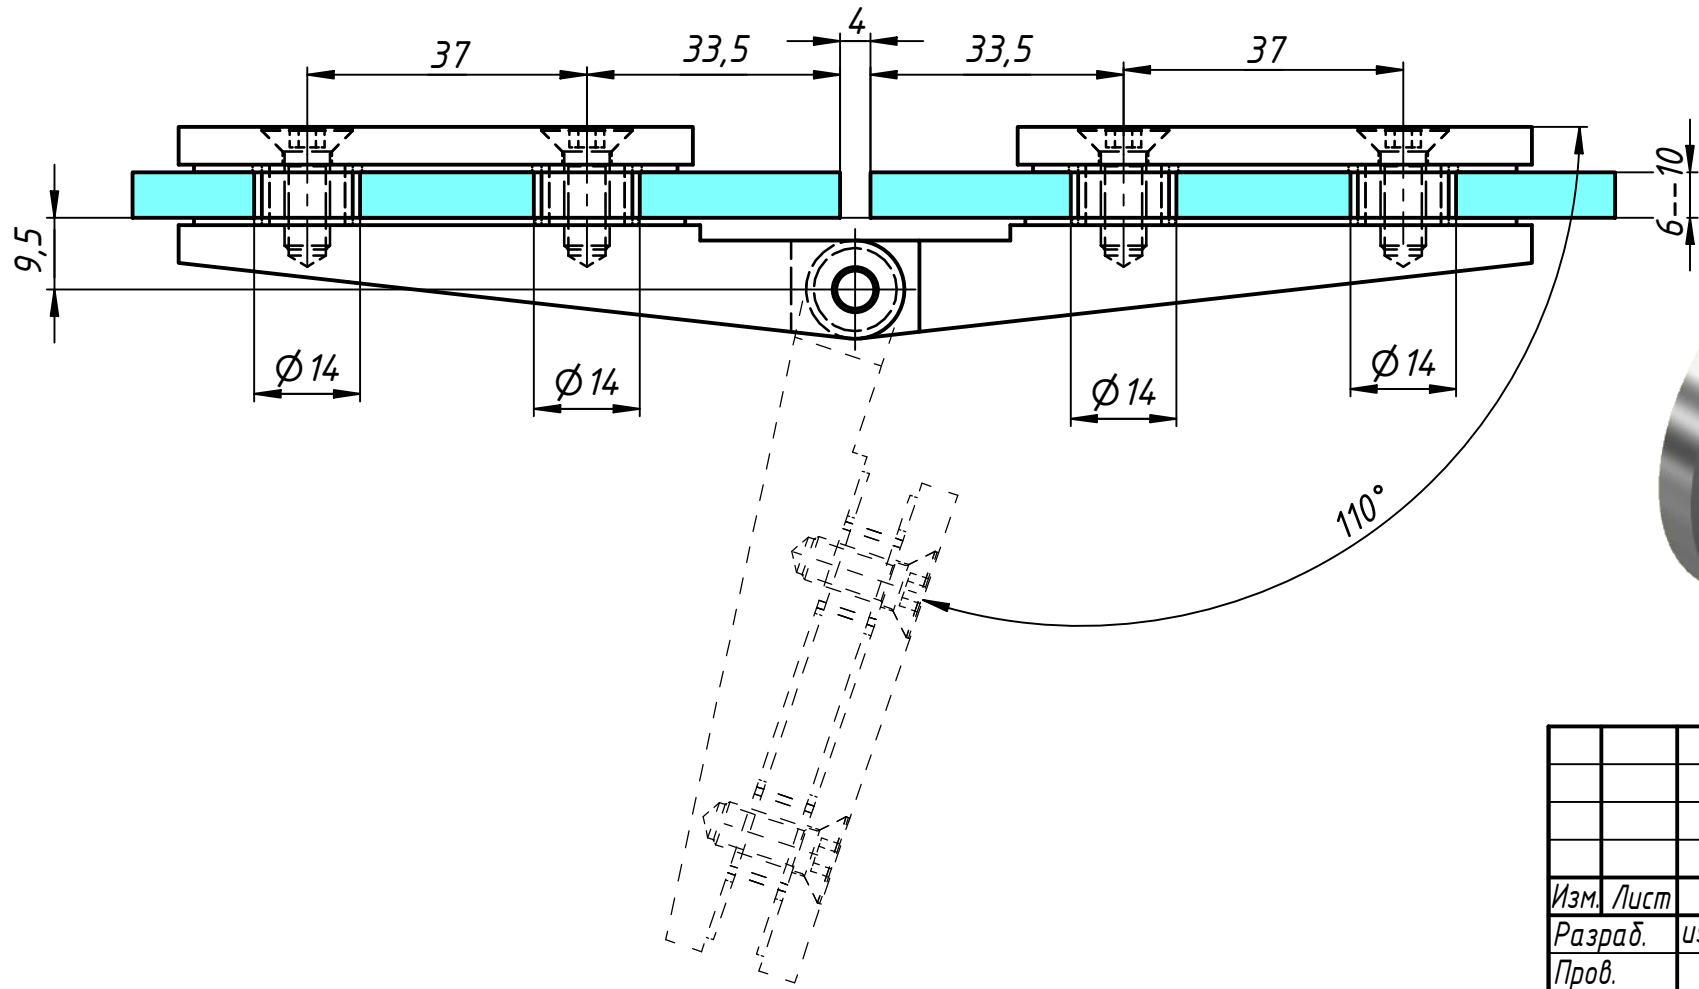

532

Перв. примен.
Справ. №
А
Подп. и дата
Инв. № дубл.
Взам. инв. №
Подп. и дата
Инв. № подл.

					532			
Изм.	Лист	№ докум.	Подп.	Дата	Петля стекло-стекло 180°	Лит.	Масса	Масштаб
Разраб.	user			31.10.2019				
Пров.						Лист	Листов	1
Т. контр.								
Нач.отд.								
Н. контр.								
Утв.								