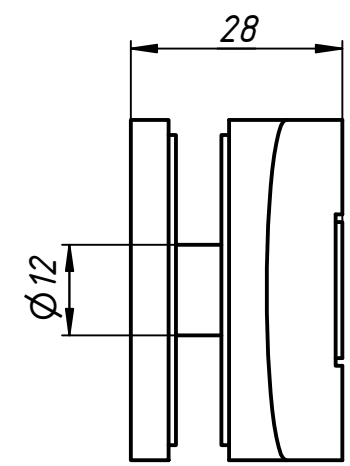

532

Перв. примен.
Справ. №
А
Подп. и дата
Инв. № дубл.
Взам. инв. №
Подп. и дата
Инв. № подл.

					532			
Изм.	Лист	№ докум.	Подп.	Дата	Петля стекло-стекло 180°	Лит.	Масса	Масштаб
Разраб.	user			31.10.2019				
Пров.						Лист	Листов	1
Т. контр.								
Нач.отд.								
Н. контр.								
Утв.								