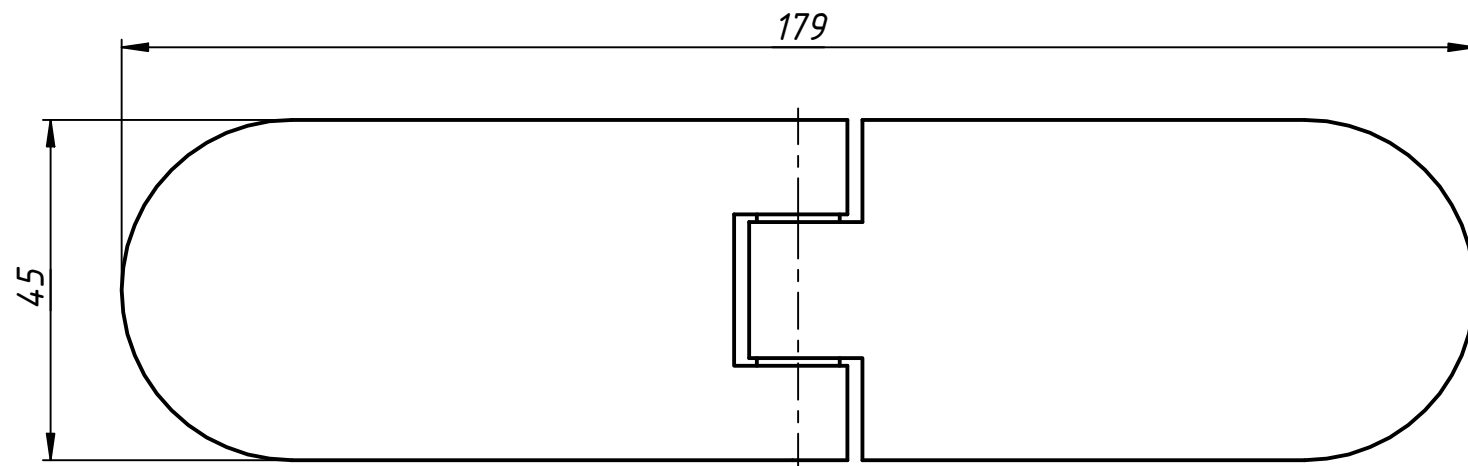

532

Перв. примен.
Справ. №
А
Подп. и дата
Инв. № дубл.
Взам. инв. №
Подп. и дата
Инв. № подл.

					532			
Изм.	Лист	№ докум.	Подп.	Дата	Петля стекло-стекло 180°	Лит.	Масса	Масштаб
Разраб.	user			31.10.2019				
Пров.						Лист	Листов	1
Т. контр.								
Нач.отд.								
Н. контр.								
Утв.								