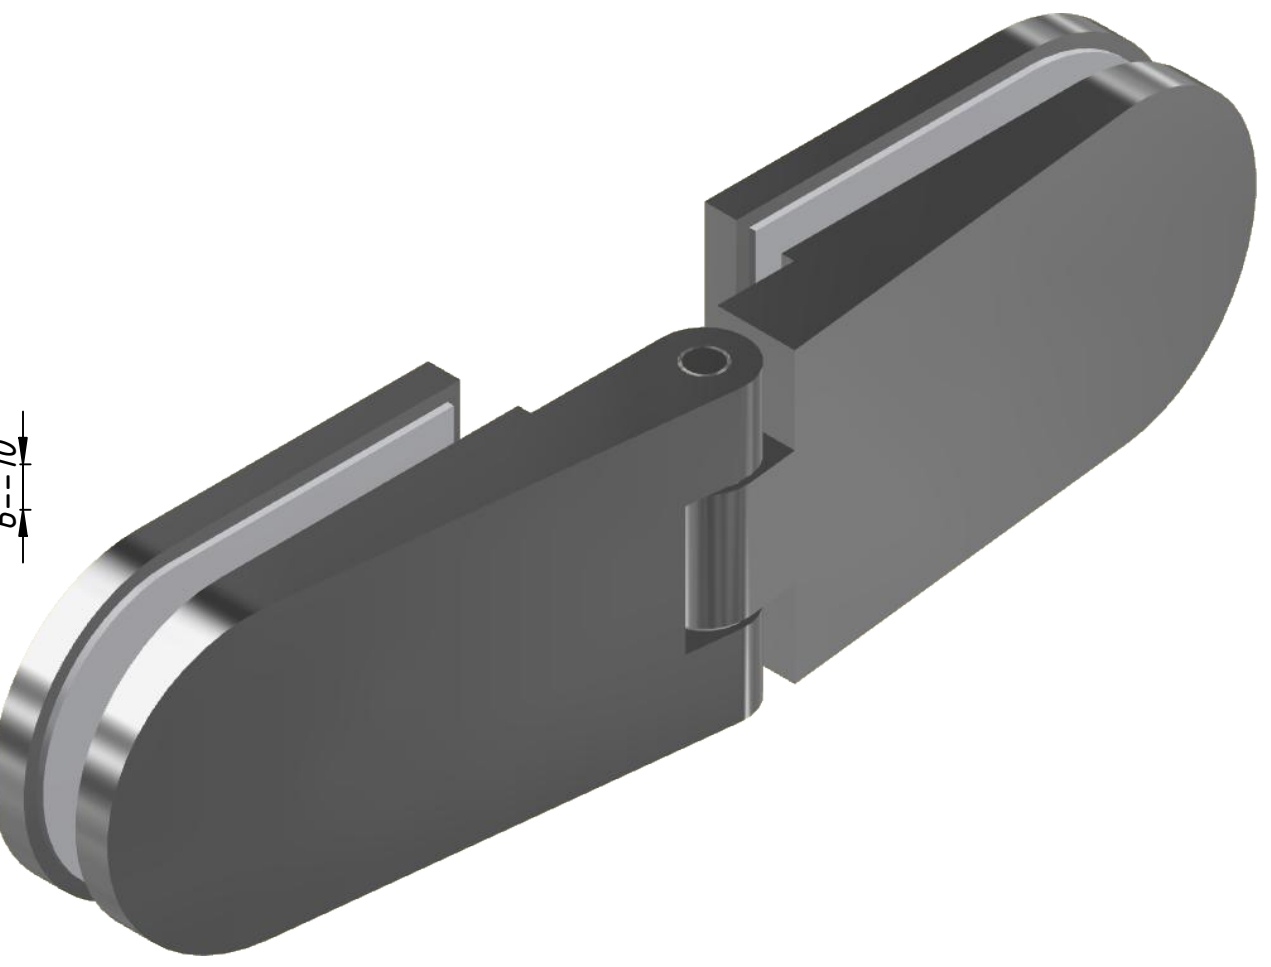

532

Перв. примен.
Справ. №
А
Подп. и дата
Инв. № дубл.
Взам. инв. №
Подп. и дата
Инв. № подл.

					532			
Изм.	Лист	№ докум.	Подп.	Дата	Петля стекло-стекло 180°	Лит.	Масса	Масштаб
Разраб.	user			31.10.2019				
Пров.						Лист	Листов	1
Т. контр.								
Нач.отд.								
Н. контр.								
Утв.								