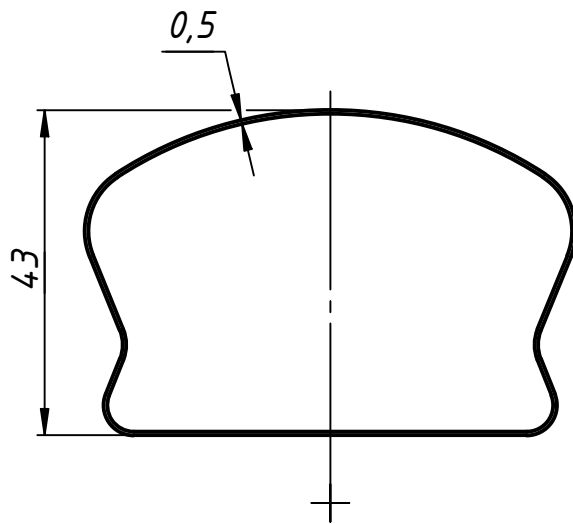

70-07

Перв. примен.

Справ. №

A

Подп. и дата

Инв. № дубл.

Взам. инв. №

Подп. и дата

Инв. № подл.

70-07

					70-07			
Изм.	Лист	№ докум.	Подп.	Дата	Заглушка для ПВХ поручня	Лит.	Масса	Масштаб
Разраб.	user			01.10.2019				
Пров.								
Т. контр.						Лист	Листов	1
Нач.отд.								
Н. контр.								
Утв.