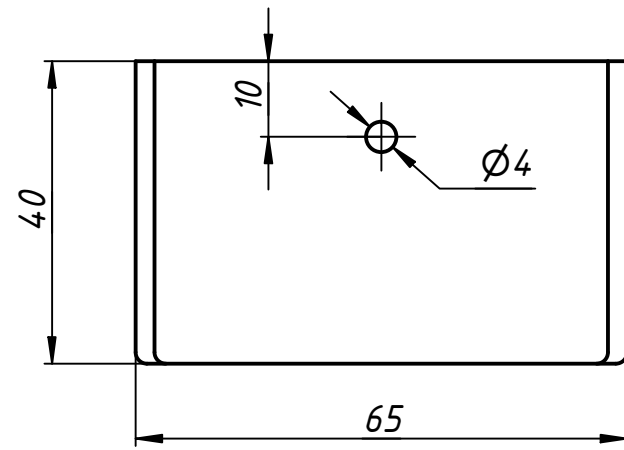

70-07

Перв. примен.

Справ. №

A

Подп. и дата

Инв. № дубл.

Взам. инв. №

Подп. и дата

Инв. № подл.

70-07

					70-07			
Изм.	Лист	№ докум.	Подп.	Дата	Заглушка для ПВХ поручня	Лит.	Масса	Масштаб
Разраб.	user			01.10.2019				
Пров.								
Т. контр.						Лист	Листов	1
Нач.отд.								
Н. контр.								
Утв.