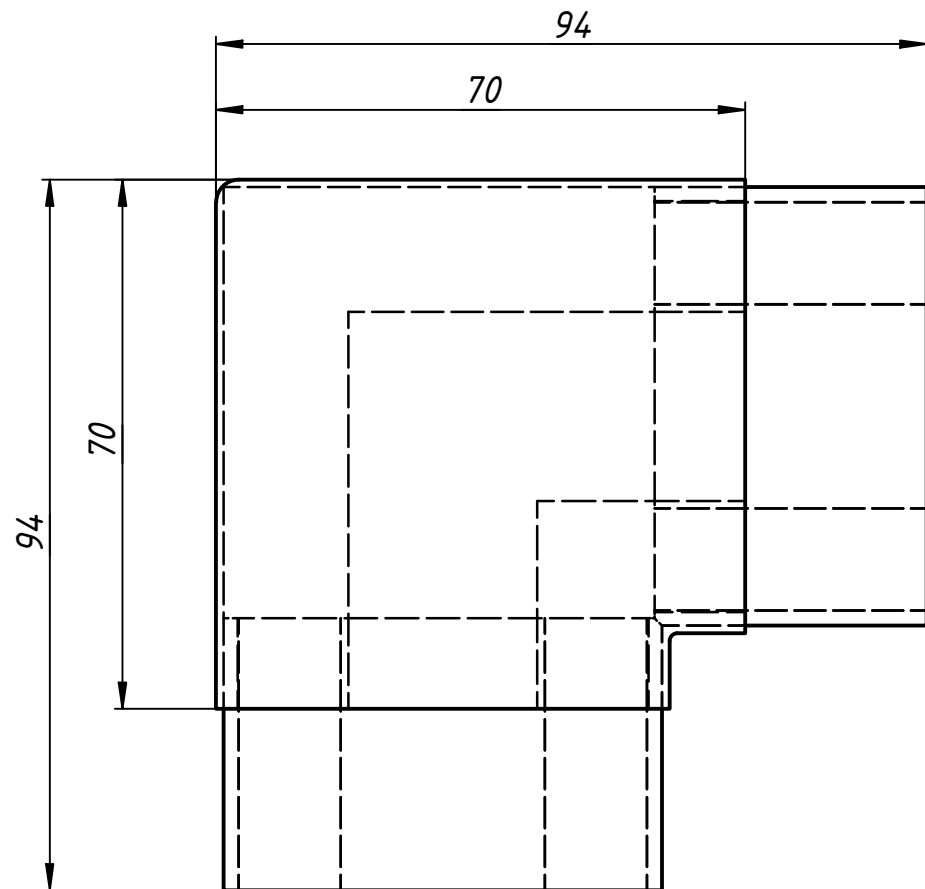

70-221

Перв. примен.

Справ. №

A

Подп. и дата

Инв. № дубл.

Взам. инв. №

Подп. и дата

Инв. № подл.

70-221

					70-221			
Изм.	Лист	№ докум.	Подп.	Дата	Поворот 90° для поручня 60x40	Лит.	Масса	Масштаб
Разраб.	user			11.11.2019				
Пров.								
Т. контр.								
Нач.отд.								
Н. контр.						Лист	Листов	1
Утв.