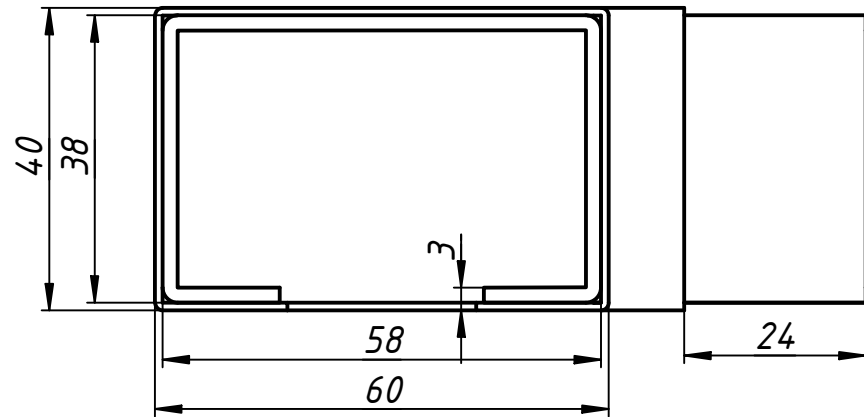

70-221

Перв. примен.

Справ. №

A

Подп. и дата

Инв. № дубл.

Взам. инв. №

Подп. и дата

Инв. № подл.

70-221

					70-221			
Изм.	Лист	№ докум.	Подп.	Дата	Поворот 90° для поручня 60x40	Лит.	Масса	Масштаб
Разраб.	user			11.11.2019				
Пров.								
Т. контр.								
Нач.отд.								
Н. контр.						Лист	Листов	1
Утв.