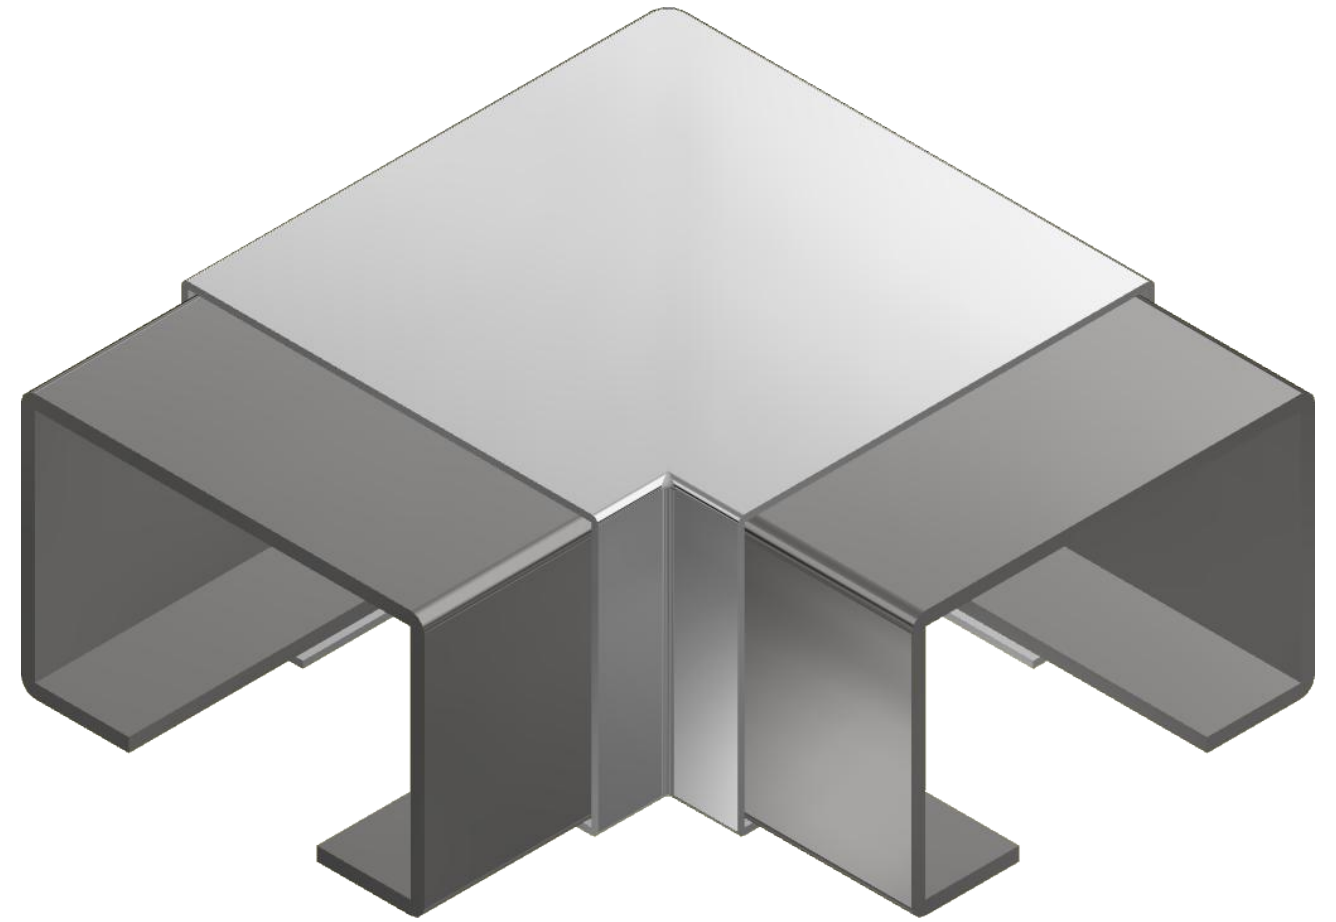

70-221

Перв. примен.

Справ. №

A

Подп. и дата

Инв. № дубл.

Взам. инв. №

Подп. и дата

Инв. № подл.

70-221

					70-221			
Изм.	Лист	№ докум.	Подп.	Дата	Поворот 90° для поручня 60x40	Лит.	Масса	Масштаб
Разраб.	user			11.11.2019				
Пров.								
Т. контр.								
Нач.отд.								
Н. контр.						Лист	Листов	1
Утв.