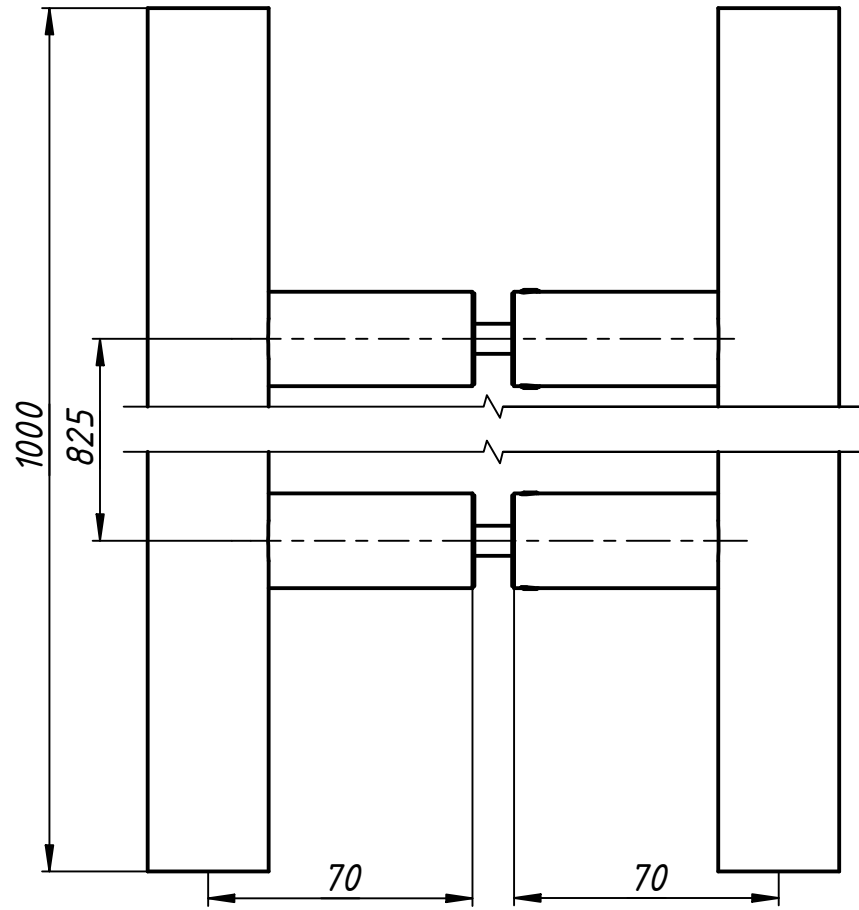

079

Отверстия в стекле Ø 10 мм

Перв. примен.	
Справ. №	
Подп. и дата	
Инв. № дубл.	
Взам. инв. №	
Подп. и дата	
Инв. № подл.	

					670			
Изм.	Лист	№ докум.	Подп.	Дата	Ручка 32x825x1000	Лит.	Масса	Масштаб
Разраб.	user			13.09.2019				
Пров.								
Т. контр.						Лист	Листов	1
Н. контр.								
Утв.								