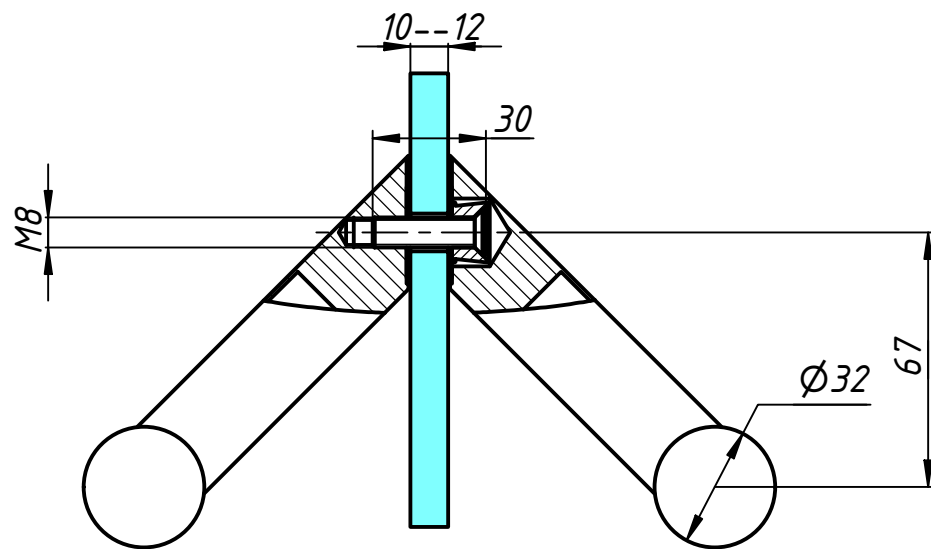

079

Отверстия в стекле Ø 10 мм

Перв. примен.	
Справ. №	
Подп. и дата	
Инв. № дубл.	
Взам. инв. №	
Подп. и дата	
Инв. № подл.	

					670			
Изм.	Лист	№ докум.	Подп.	Дата	Ручка 32x825x1000	Лит.	Масса	Масштаб
Разраб.	user			13.09.2019				
Пров.								
Т. контр.						Лист	Листов	1
Н. контр.								
Утв.								