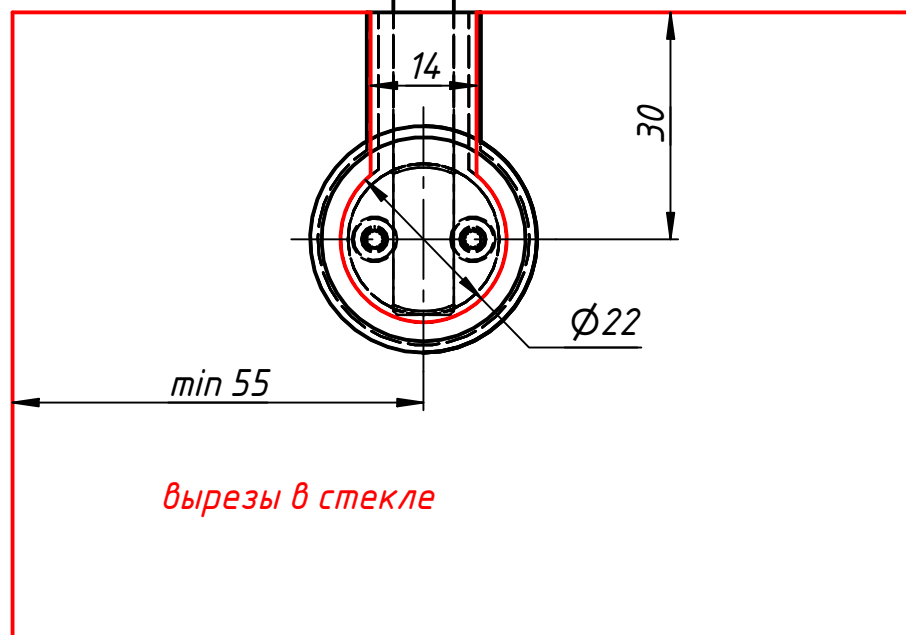

7-19ES

Стойка

Трек G09A

Каретка

Перв. примен.

Справ. №

A

Подп. и дата