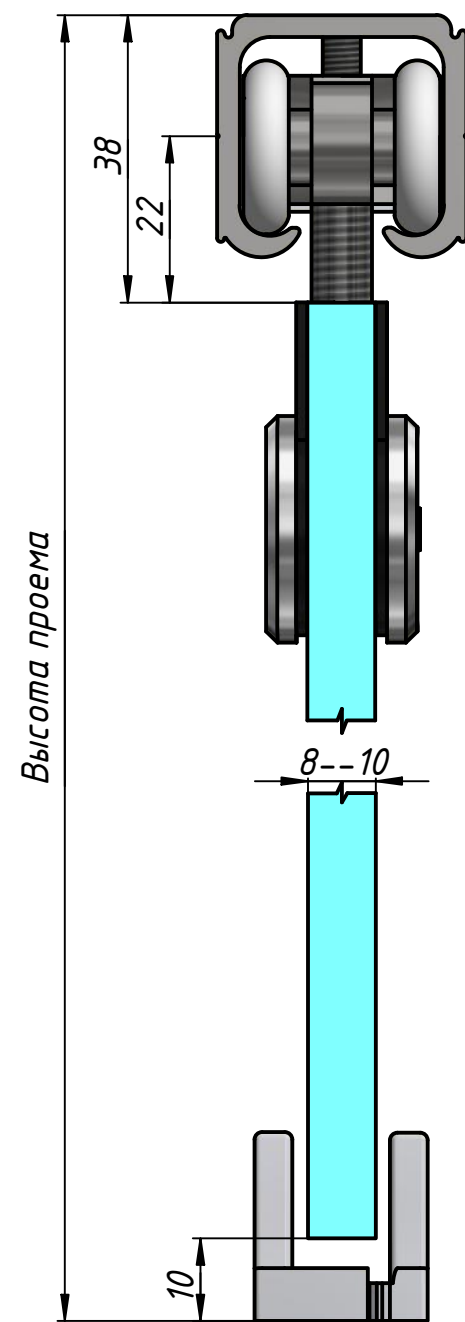

7-19ES

Стойка

Трек G09A

Каретка

Перв. примен.

Справ. №

A

Подп. и дата

Инв. № дубл.

Взам. инв. №

Подп. и дата

Инв. № подл.

S361-4

Изм.	Лист	№ докум.	Подп.	Дата	Комплект для раздвижной двери	Лит.	Масса	Масштаб
Разраб.	user			23.09.2019				
Пров.						Лист	Листов	1
Т. контр.								
Нач.отд.								
Н. контр.								
Утв.								