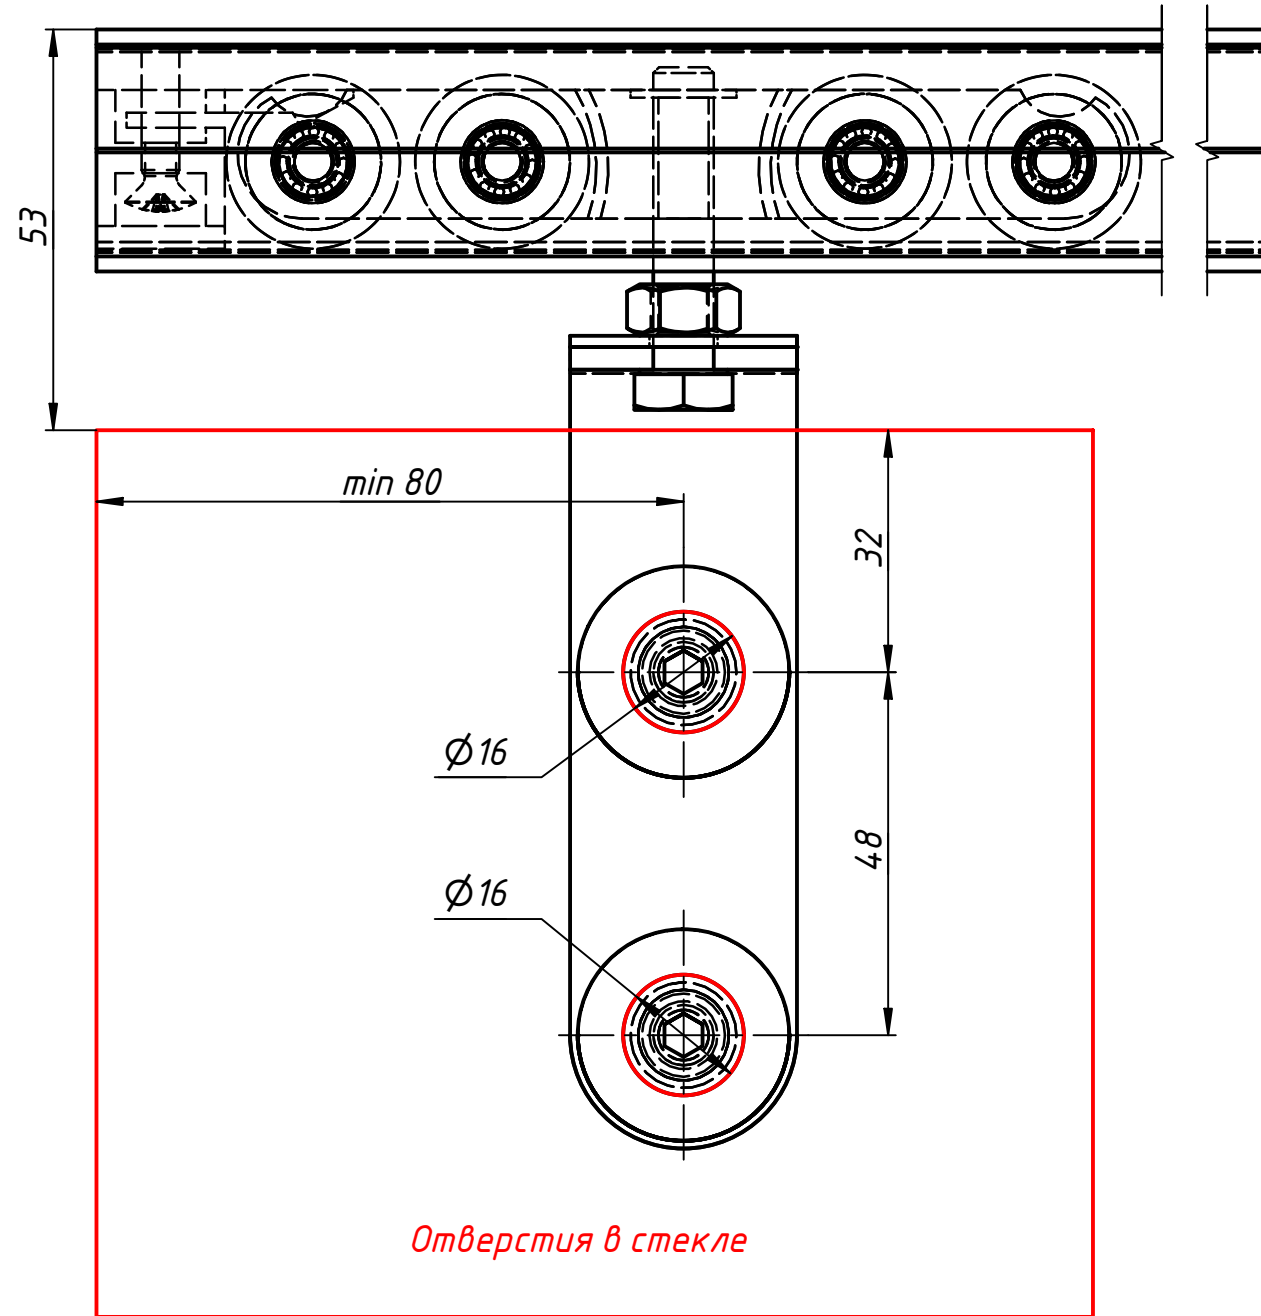

Инв. № подл.

Высота проема

				S623-8				
Изм.	Лист	№ докум.	Подп.	Дата	Комплект Для раздвижной двери	Лит.	Масса	Масштаб
Разраб.	user			13.09.2019				
Пров.						Лист	Листов	1
Т. контр.								
Н. контр.								
Утв.								