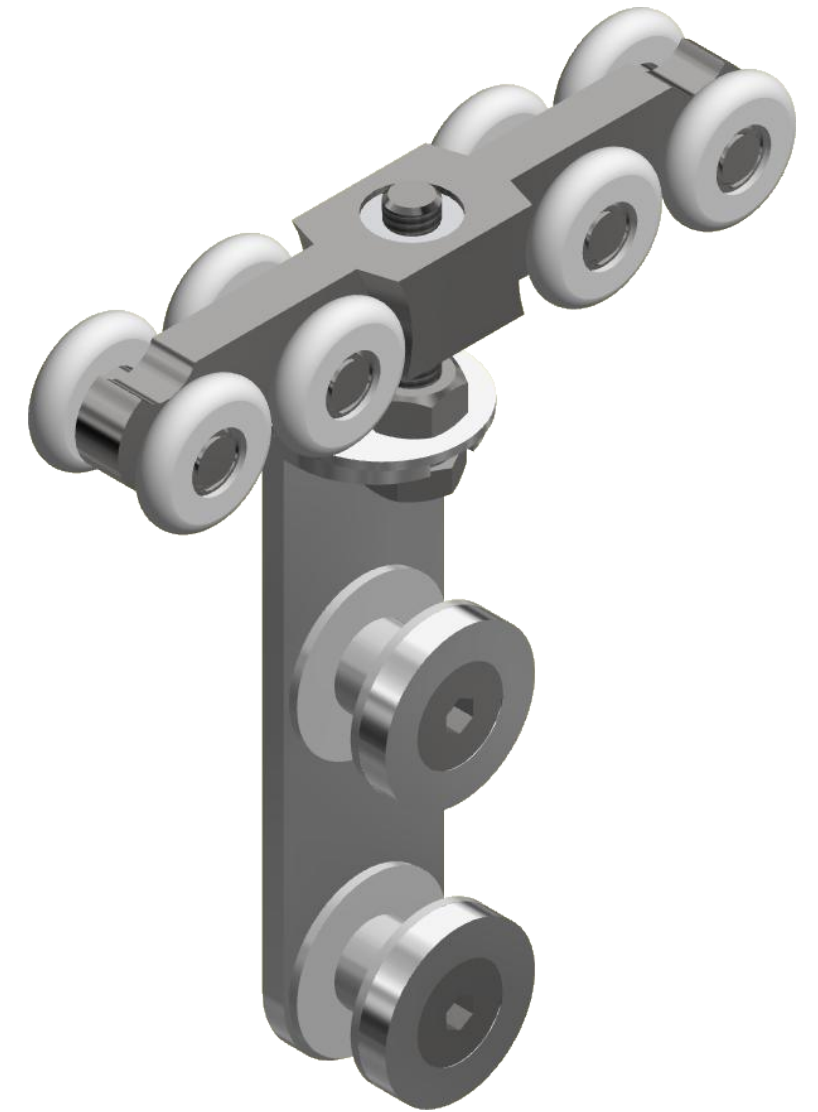

8-Е79S

Перв. примен.

Справ. №

A

Подп. и дата

Инв. № дубл.

Взам. инв. №

Подп. и дата

Инв. № подл.

Высота проема

				S623-8				
Изм.	Лист	№ докум.	Подп.	Дата	Комплект Для раздвижной двери	Лит.	Масса	Масштаб
Разраб.	user			13.09.2019				
Пров.						Лист	Листов	1
Т. контр.								
Н. контр.								
Утв.								