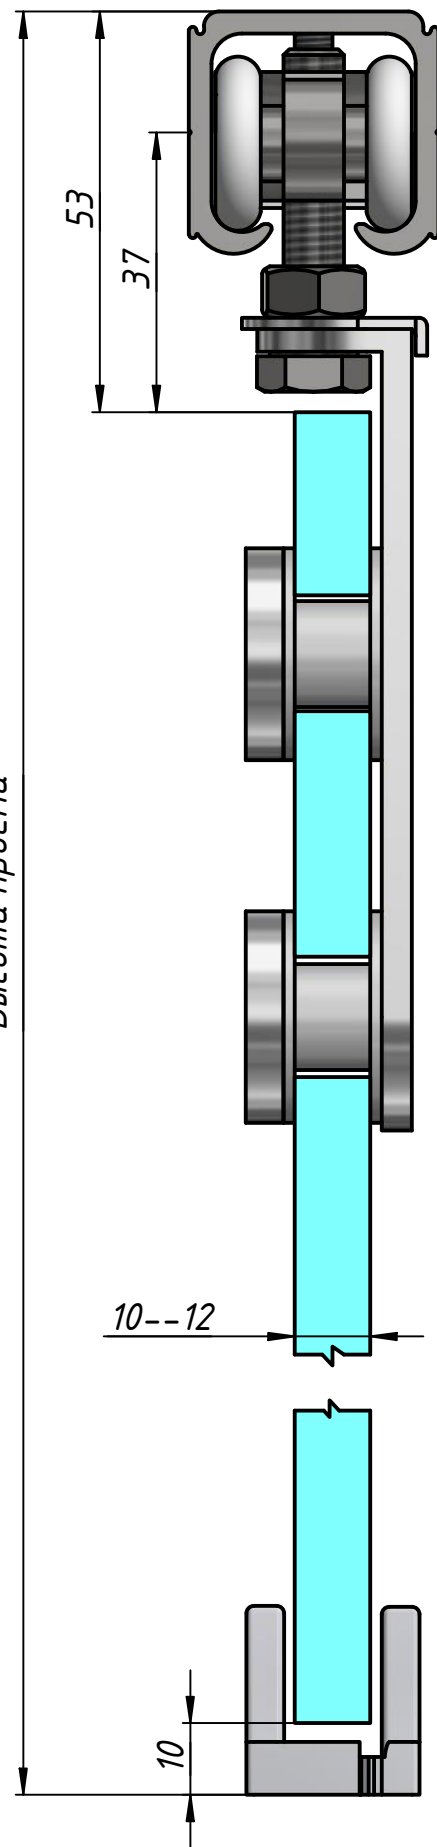

8-Е79S

Перв. примен.

Справ. №

A

Подп. и дата

Инв. № дубл.

Взам. инв. №

Подп. и дата

Инв. № подл.

Высота проема

				S623-8				
Изм.	Лист	№ докум.	Подп.	Дата	Комплект Для раздвижной двери	Лит.	Масса	Масштаб
Разраб.	user			13.09.2019				
Пров.						Лист	Листов	1
Т. контр.								
Н. контр.								
Утв.								