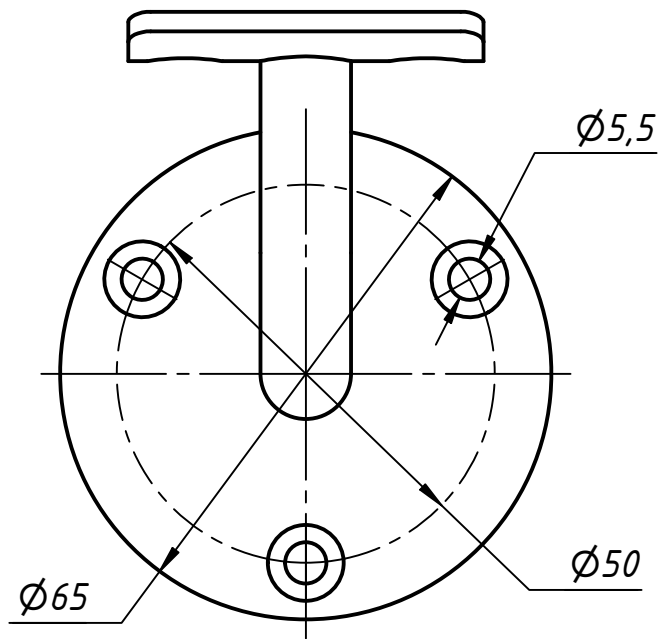

78L

					784			
Изм.	Лист	№ докум.	Подп.	Дата	Пристенок литой для поручня Ø 50.8	Лит.	Масса	Масштаб
Разраб.	user			08.07.2019				
Пров.								
Т. контр.								
Нач.отд.						Лист	Листов	1
Н. контр.								
Утв.								