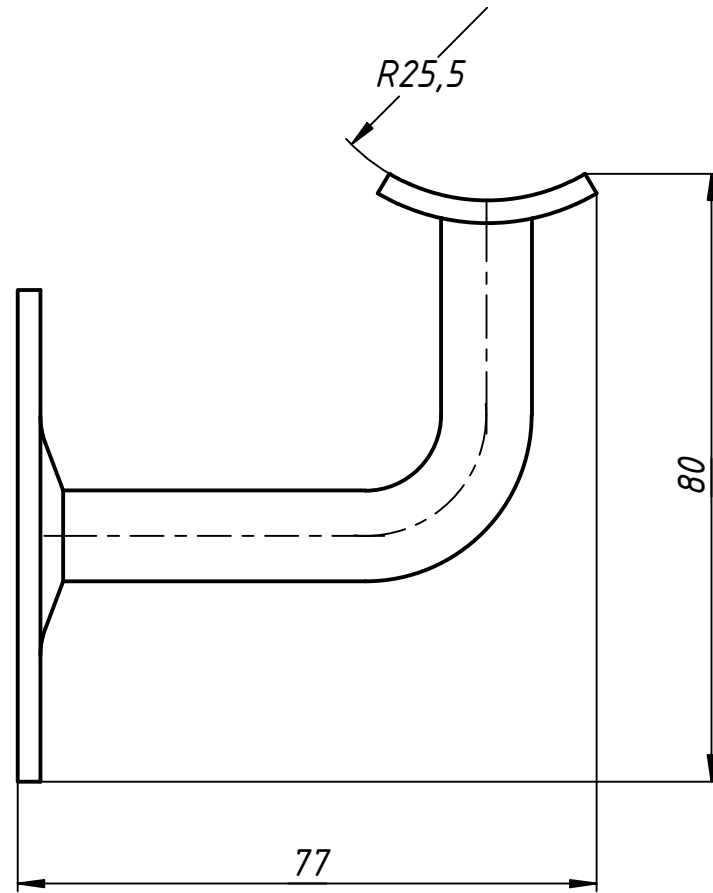

78L

					784			
Изм.	Лист	№ докум.	Подп.	Дата	Пристенок литой для поручня Ø 50.8	Лит.	Масса	Масштаб
Разраб.	user			08.07.2019				
Пров.								
Т. контр.								
Нач.отд.						Лист	Листов	1
Н. контр.								
Утв.								