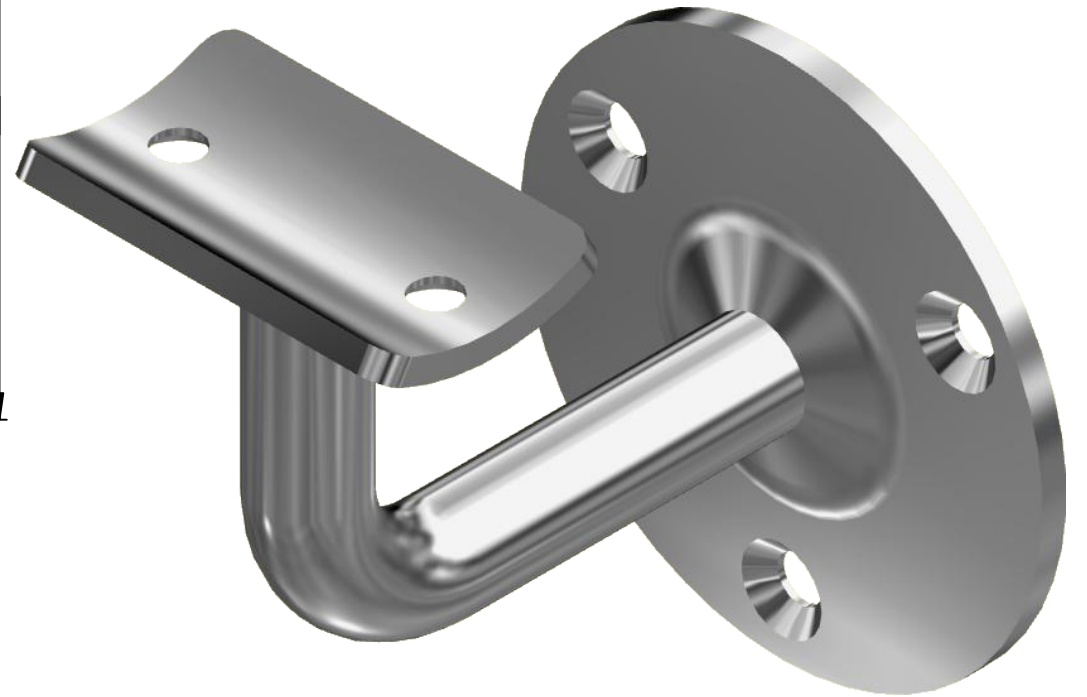

78L

					784			
Изм.	Лист	№ докум.	Подп.	Дата	Пристенок литой для поручня Ø 50.8	Лит.	Масса	Масштаб
Разраб.	user			08.07.2019				
Пров.								
Т. контр.								
Нач.отд.						Лист	Листов	1
Н. контр.								
Утв.								