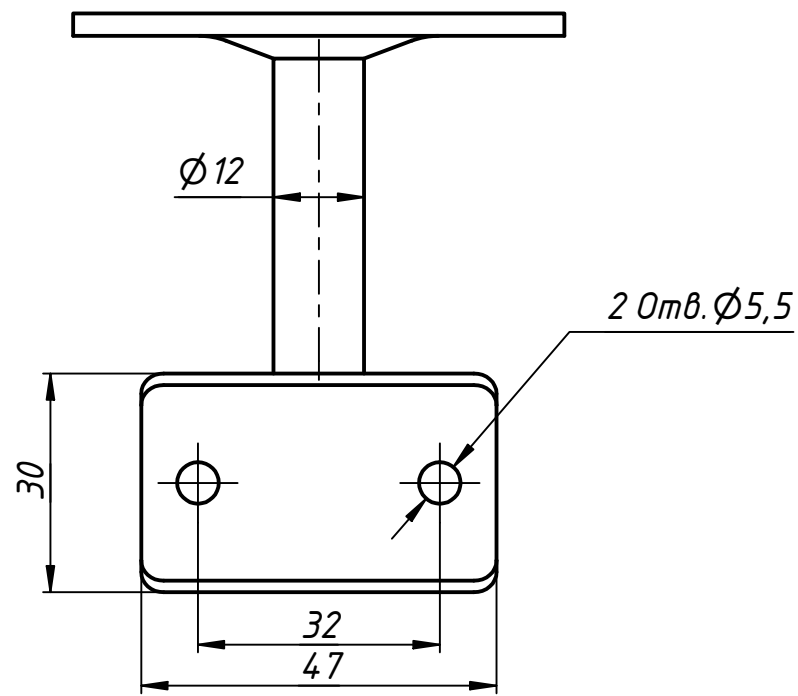

78L

					784			
Изм.	Лист	№ докум.	Подп.	Дата	Пристенок литой для поручня Ø 50.8	Лит.	Масса	Масштаб
Разраб.	user			08.07.2019				
Пров.								
Т. контр.								
Нач.отд.						Лист	Листов	1
Н. контр.								
Утв.								