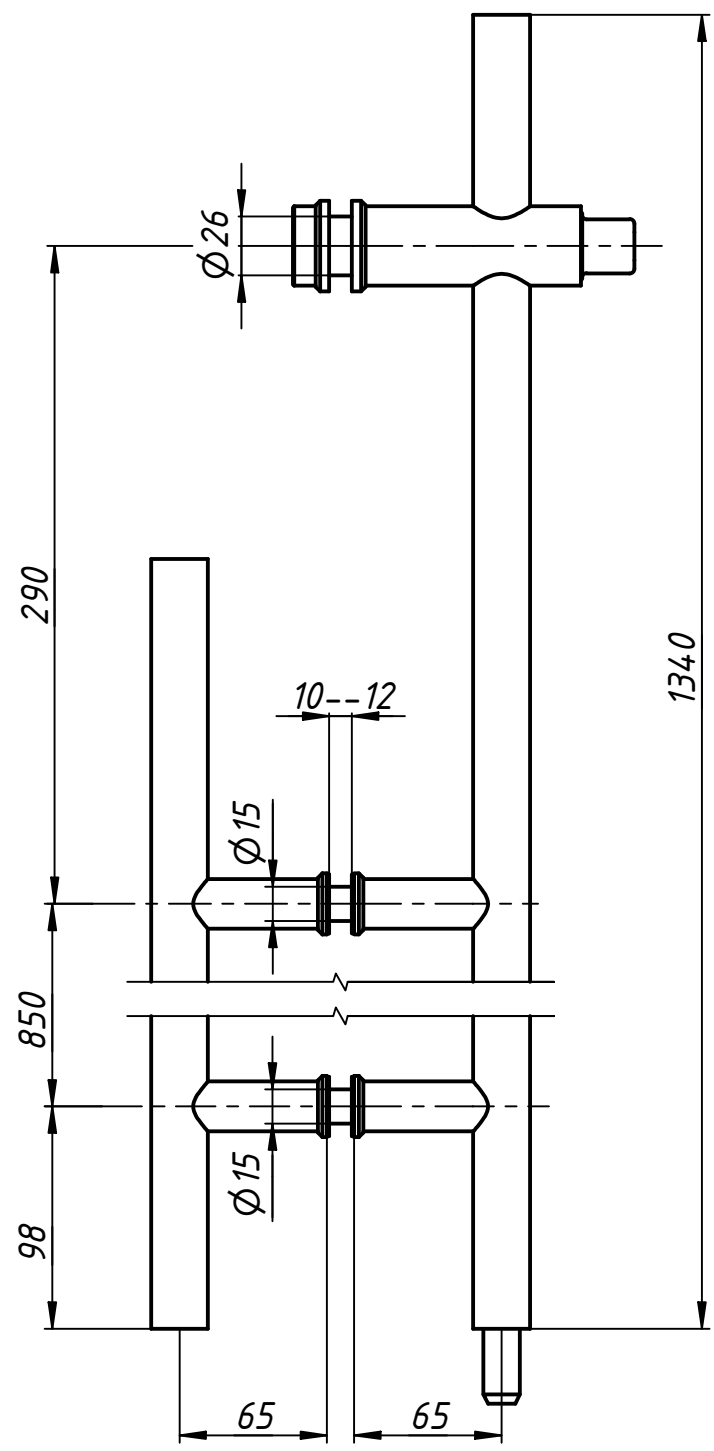

A111

|           |      |          |       |            |  |      |        |         |
|-----------|------|----------|-------|------------|--|------|--------|---------|
|           |      |          |       |            | <b>A111</b>                                |      |        |         |
| Изм.      | Лист | № докум. | Подп. | Дата       | Ручка<br>для маятниковой двери<br>с замком | Лит. | Масса  | Масштаб |
| Разраб.   | user |          |       | 09.09.2019 |  |      |        |         |
| Пров.     |      |          |       |            |  |      |        |         |
| Т. контр. |      |          |       |            |  | Лист | Листов | 2       |
| Н. контр. |      |          |       |            |  |      |        |         |
| Утв.      |      |          |       |            |  |      |        |         |

A

A

Отверстия в стекле

|      |      |          |       |      |
|------|------|----------|-------|------|
| Изм. | Лист | № докум. | Подп. | Дата |
|      |      |          |       |      |

A111

Лист