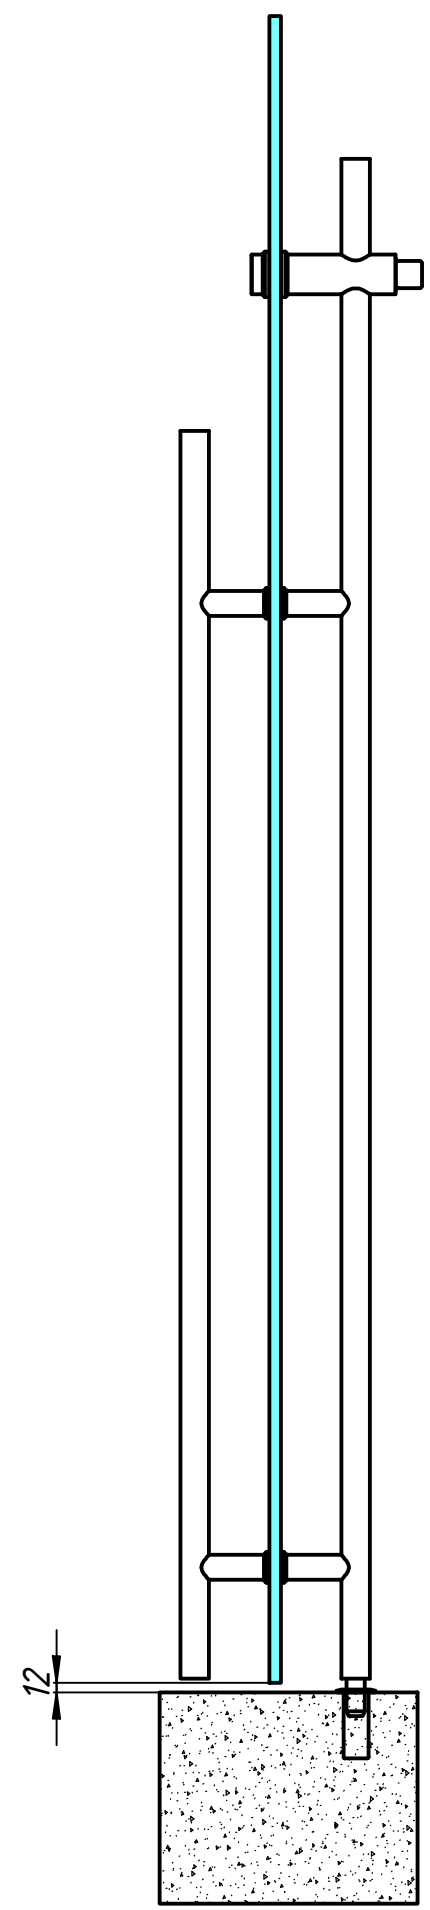

|              |              |              |              |              |          |               |
|--------------|--------------|--------------|--------------|--------------|----------|---------------|
| Инв. № подл. | Подп. и дата | Взам. инв. № | Инв. № дубл. | Подп. и дата | Справ. № | Перв. примен. |
|              |              |              |              |              |          |               |

A111

|           |      |          |       |            |  |      |        |         |
|-----------|------|----------|-------|------------|--|------|--------|---------|
|           |      |          |       |            | <b>A111</b>                                |      |        |         |
| Изм.      | Лист | № докум. | Подп. | Дата       | Ручка<br>для маятниковой двери<br>с замком | Лит. | Масса  | Масштаб |
| Разраб.   | user |          |       | 09.09.2019 |  |      |        |         |
| Пров.     |      |          |       |            |  |      |        |         |
| Т. контр. |      |          |       |            |  | Лист | Листов | 2       |
| Н. контр. |      |          |       |            |  |      |        |         |
| Утв.      |      |          |       |            |  |      |        |         |

A

A

Отверстия в стекле

|      |      |          |       |      |
|------|------|----------|-------|------|
| Изм. | Лист | № докум. | Подп. | Дата |
|      |      |          |       |      |

A111

Лист