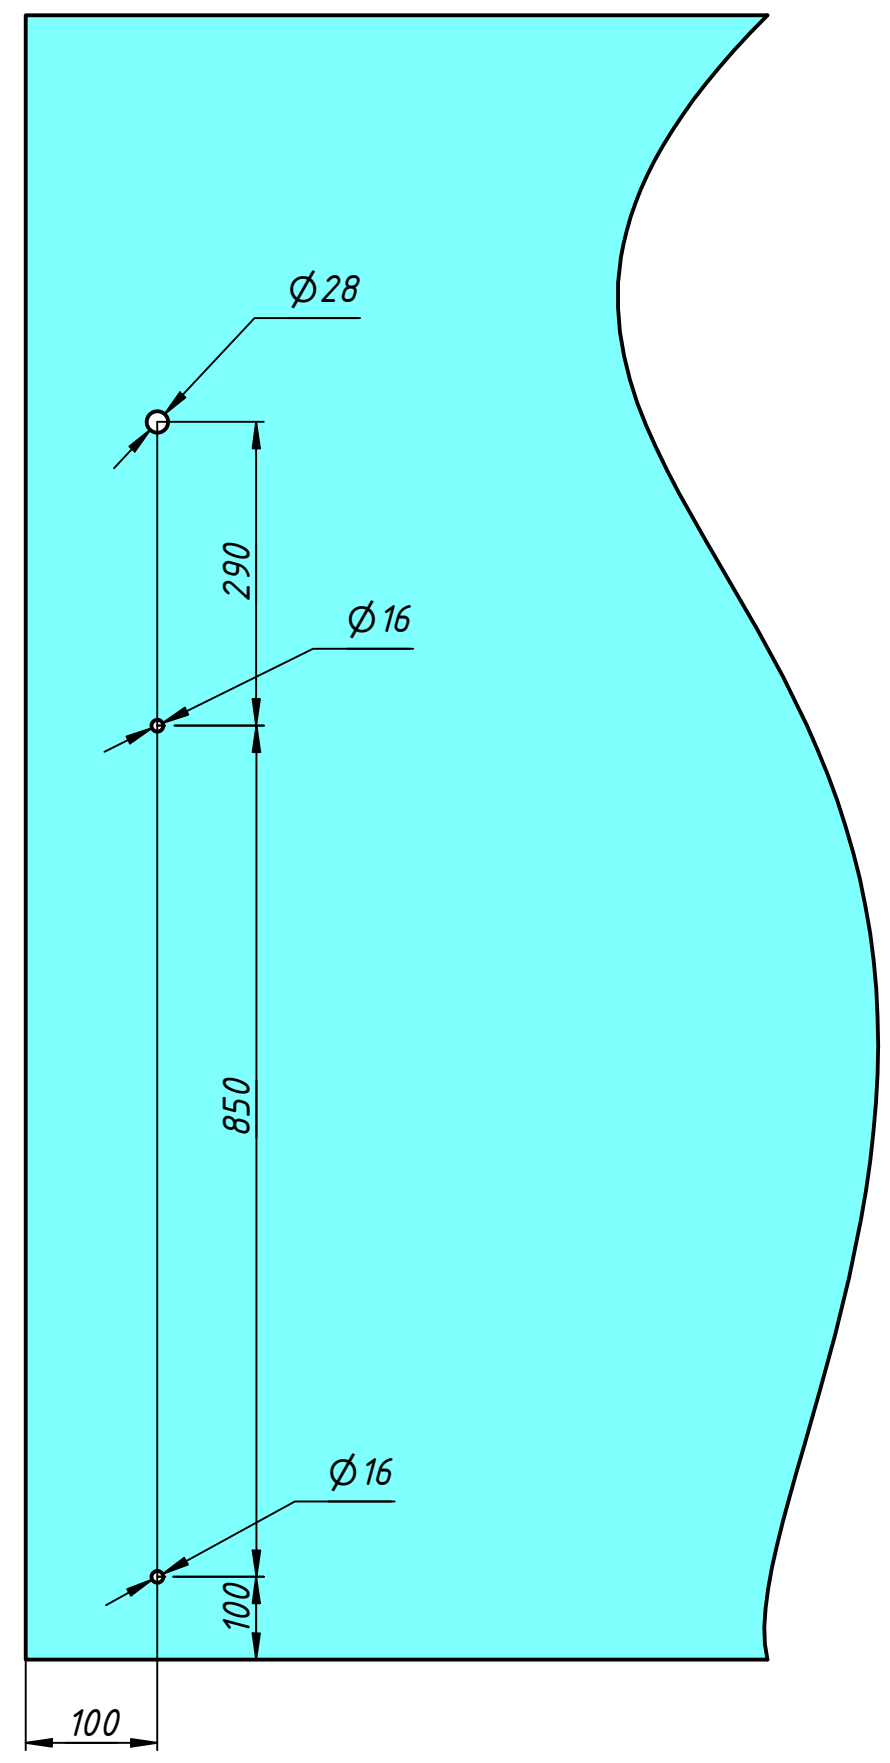

A

A

Отверстия в стекле

Изм.	Лист	№ докум.	Подп.	Дата

A111

Лист