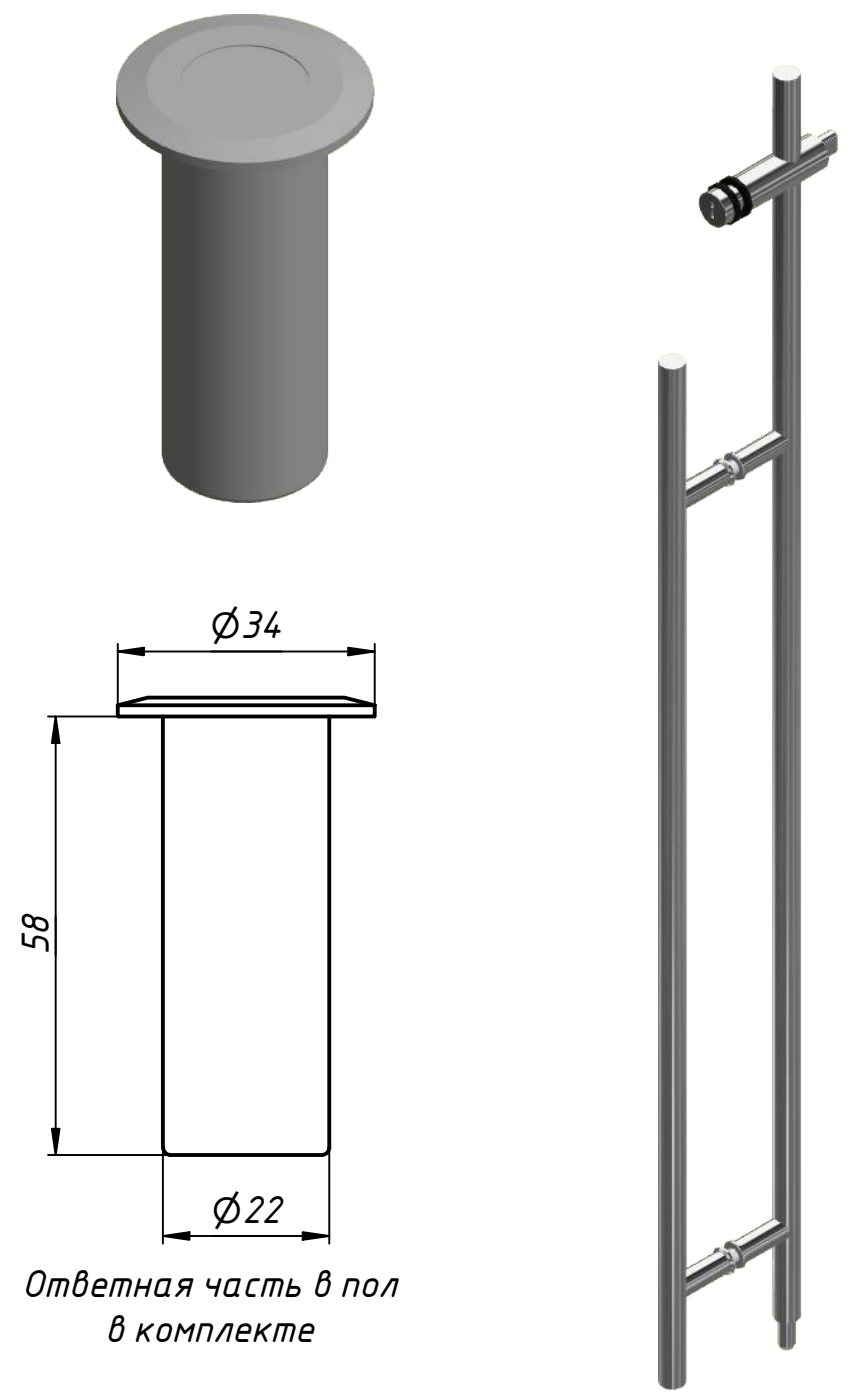

A111

|           |      |          |       |            |  |      |        |         |
|-----------|------|----------|-------|------------|--|------|--------|---------|
|           |      |          |       |            | <b>A111</b>                                |      |        |         |
| Изм.      | Лист | № докум. | Подп. | Дата       | Ручка<br>для маятниковой двери<br>с замком | Лит. | Масса  | Масштаб |
| Разраб.   | user |          |       | 09.09.2019 |  |      |        |         |
| Пров.     |      |          |       |            |  |      |        |         |
| Т. контр. |      |          |       |            |  | Лист | Листов | 2       |
| Н. контр. |      |          |       |            |  |      |        |         |
| Утв.      |      |          |       |            |  |      |        |         |