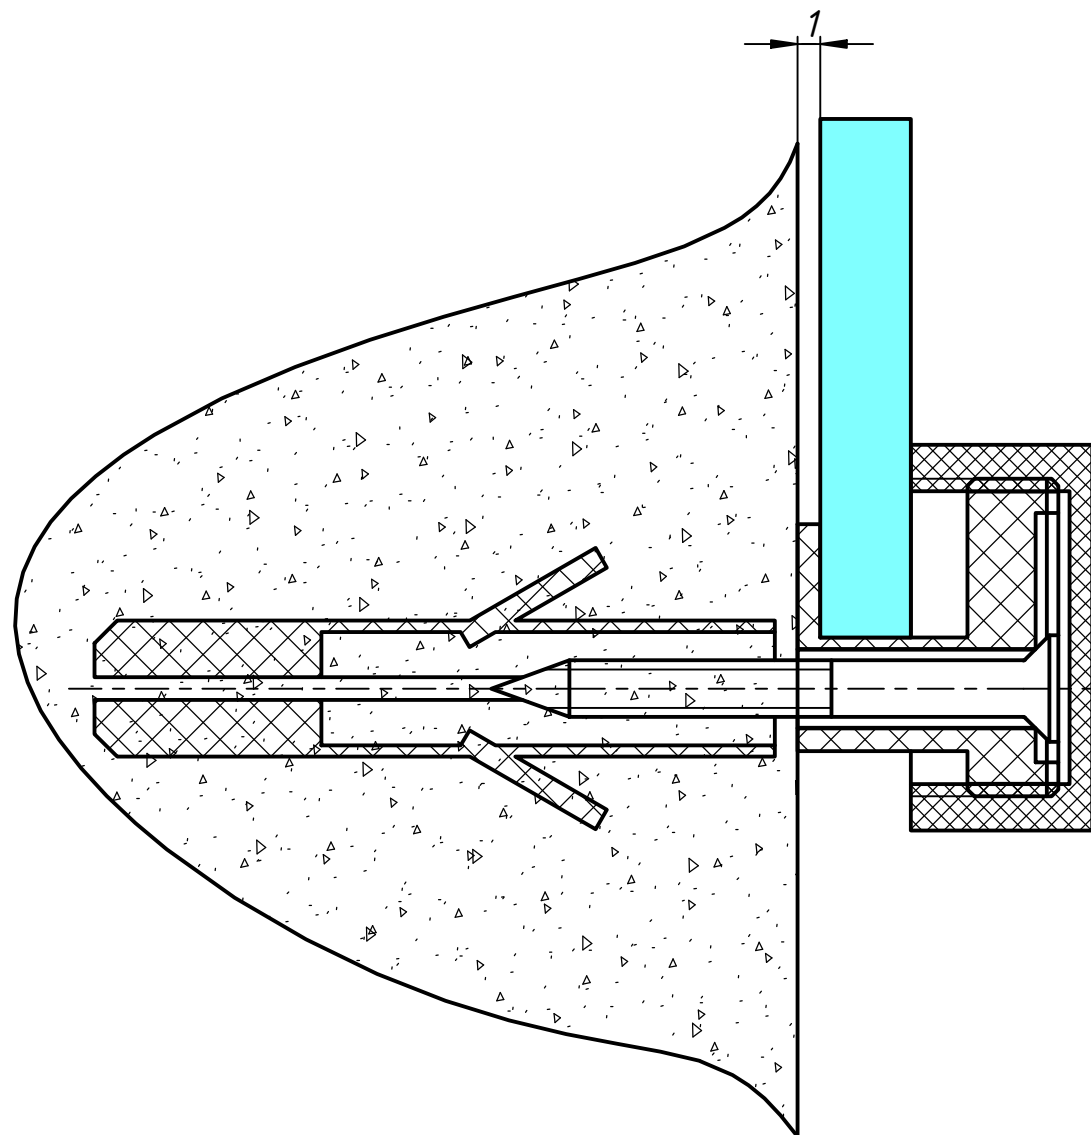

12-022-17

Перв. примен.

Справ. №

A

Подп. и дата

Инв. № дубл.

Взам. инв. №

Подп. и дата

Инв. № подл.

12-022-17

					12-022-17			
Изм.	Лист	№ докум.	Подп.	Дата	Крепление зеркал "ТЭМПО"	Лит.	Масса	Масштаб
Разраб.	user			14.03.2019				
Пров.								
Т. контр.						Лист	Листов	1
Нач.отд.								
Н. контр.								
Утв.								