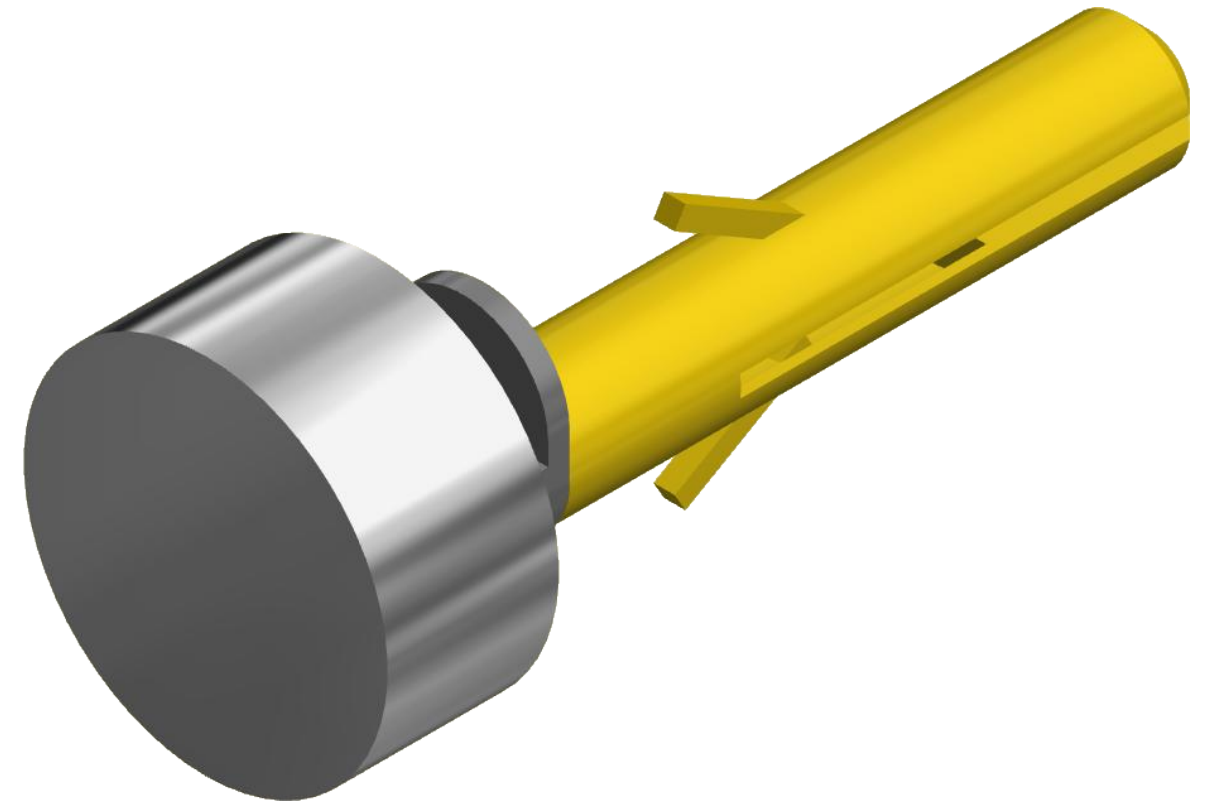

12-022-17

Перв. примен.

Справ. №

A

Подп. и дата

Инв. № дубл.

Взам. инв. №

Подп. и дата

Инв. № подл.

12-022-17

					12-022-17			
Изм.	Лист	№ докум.	Подп.	Дата	Крепление зеркал "ТЭМПО"	Лит.	Масса	Масштаб
Разраб.	user			14.03.2019				
Пров.								
Т. контр.						Лист	Листов	1
Нач.отд.								
Н. контр.								
Утв.								