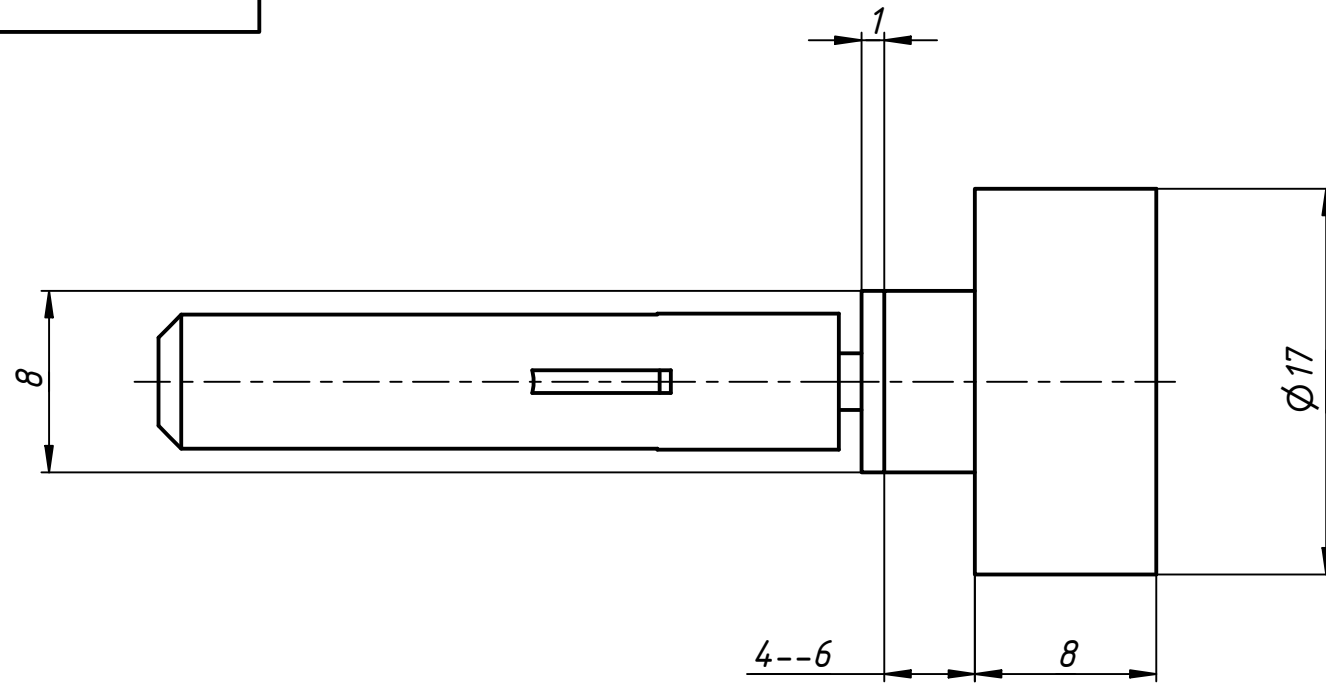

12-022-17

Перв. примен.

Справ. №

A

Подп. и дата

Инв. № дубл.

Взам. инв. №

Подп. и дата

Инв. № подл.

12-022-17

					12-022-17			
Изм.	Лист	№ докум.	Подп.	Дата	Крепление зеркал "ТЭМПО"	Лит.	Масса	Масштаб
Разраб.	user			14.03.2019				
Пров.								
Т. контр.						Лист	Листов	1
Нач.отд.								
Н. контр.								
Утв.