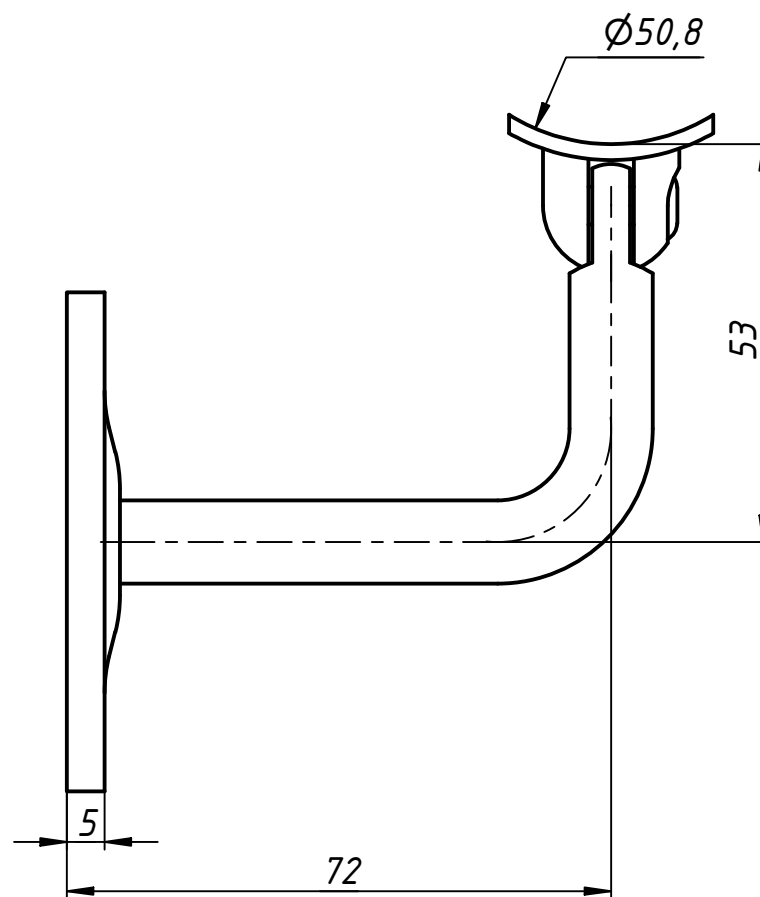

757

					757			
Изм.	Лист	№ докум.	Подп.	Дата	Держатель поручня Φ 50.8 пристенный	Лит.	Масса	Масштаб
Разраб.	user			13.03.2019				
Пров.								
Т. контр.						Лист	Листов	1
Н. контр.								
Утв.								