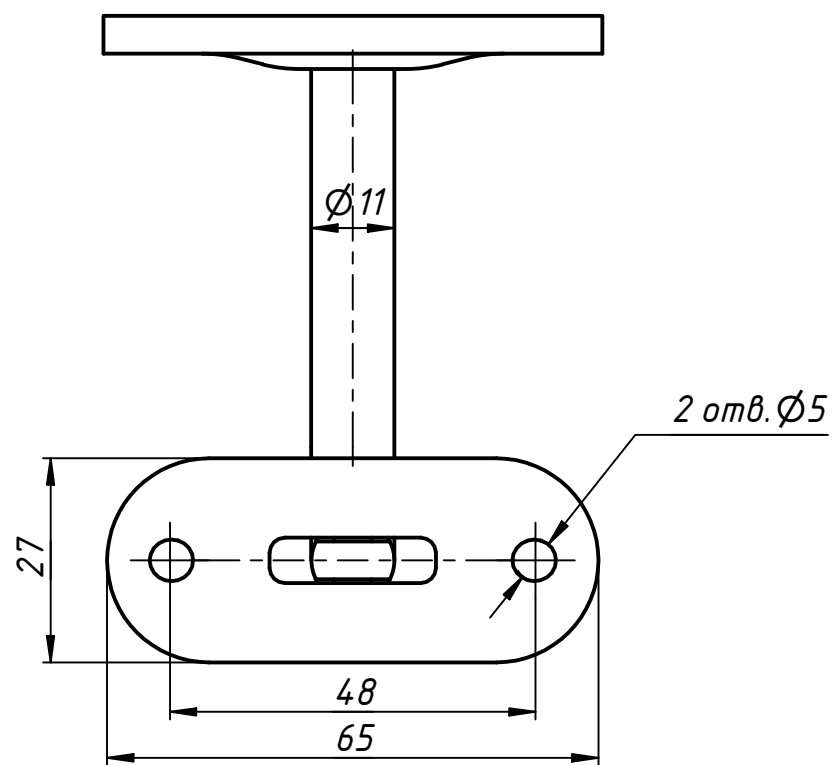

757

					757			
Изм.	Лист	№ докум.	Подп.	Дата	Держатель поручня Φ 50.8 пристенный	Лит.	Масса	Масштаб
Разраб.	user			13.03.2019				
Пров.								
Т. контр.						Лист	Листов	1
Н. контр.								
Утв.								