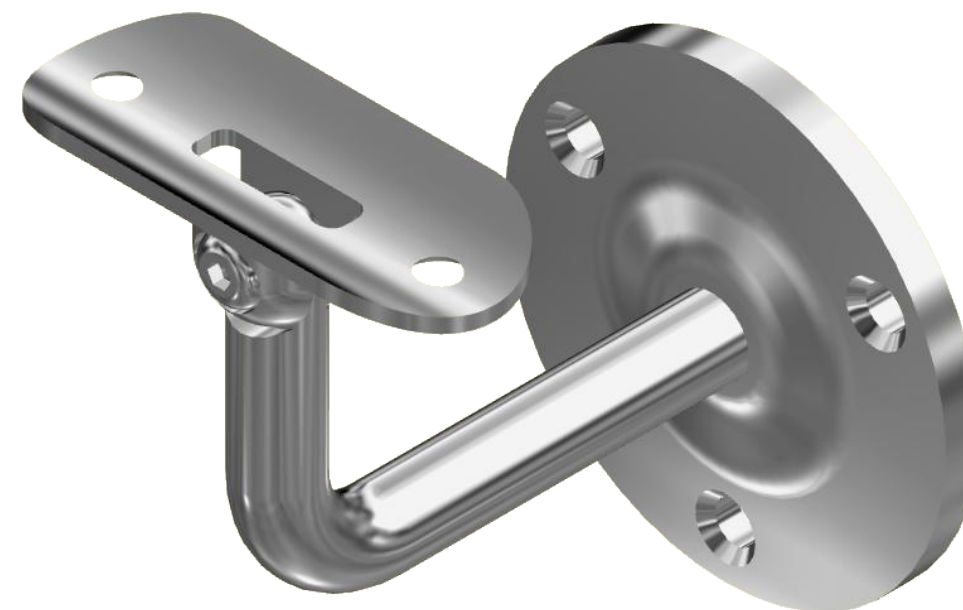

757

					757			
Изм.	Лист	№ докум.	Подп.	Дата	Держатель поручня Φ 50.8 пристенный	Лит.	Масса	Масштаб
Разраб.	user			13.03.2019				
Пров.								
Т. контр.						Лист	Листов	1
Н. контр.								
Утв.								