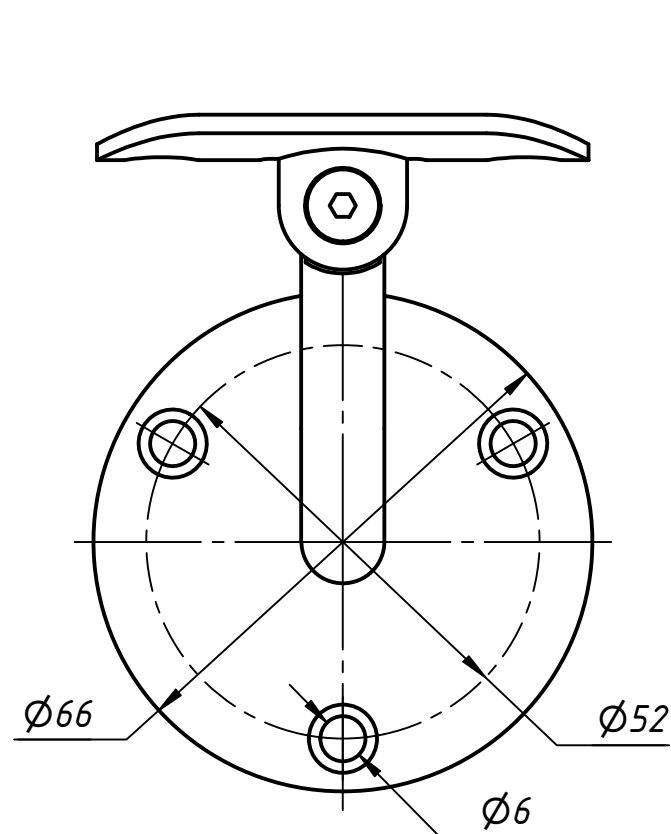

757

					757			
Изм.	Лист	№ докум.	Подп.	Дата	Держатель поручня Φ 50.8 пристенный	Лит.	Масса	Масштаб
Разраб.	user			13.03.2019				
Пров.								
Т. контр.						Лист	Листов	1
Н. контр.								
Утв.								