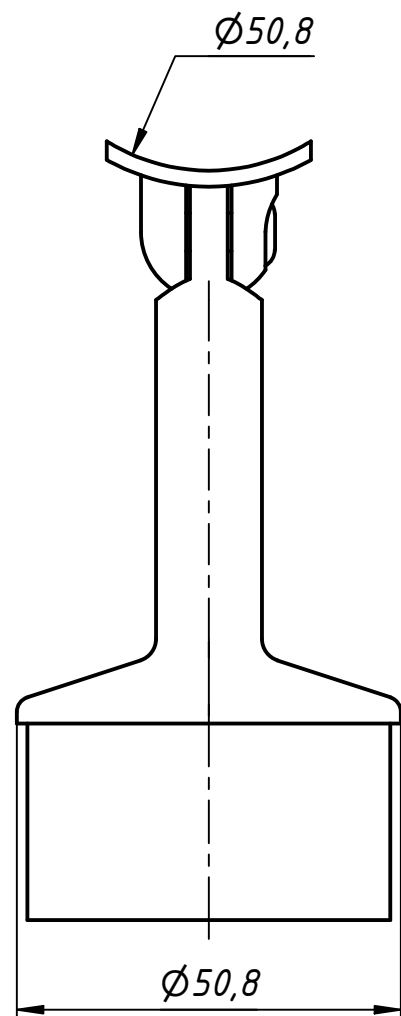

732

Перв. примен.

Справ. №

A

Подп. и дата

Инв. № дубл.

Взам. инв. №

Подп. и дата

Инв. № подл.

					732		
					Держатель поручня Ø 50.8		
					для стойки Ø 50.8		
					нерегулируемый		
Изм.	Лист	№ докум.	Подп.	Дата	Лит.	Масса	Масштаб
Разраб.	user			12.03.2019			
Пров.							
Т. контр.					Лист	Листов	1
Нач.отд.							
Н. контр.							
Утв.							