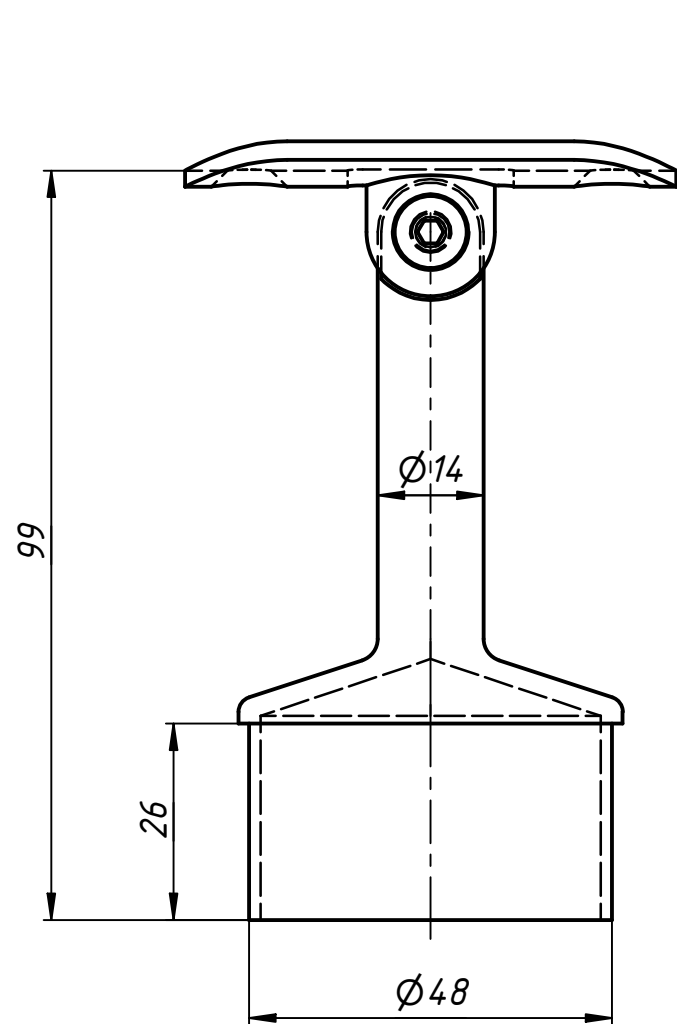

732

Перв. примен.

Справ. №

A

Подп. и дата

Инв. № дубл.

Взам. инв. №

Подп. и дата

Инв. № подл.

					732		
					Держатель поручня Ø 50.8		
					для стойки Ø 50.8		
					нерегулируемый		
Изм.	Лист	№ докум.	Подп.	Дата	Лит.	Масса	Масштаб
Разраб.	user			12.03.2019			
Пров.							
Т. контр.					Лист	Листов	1
Нач.отд.							
Н. контр.							
Утв.