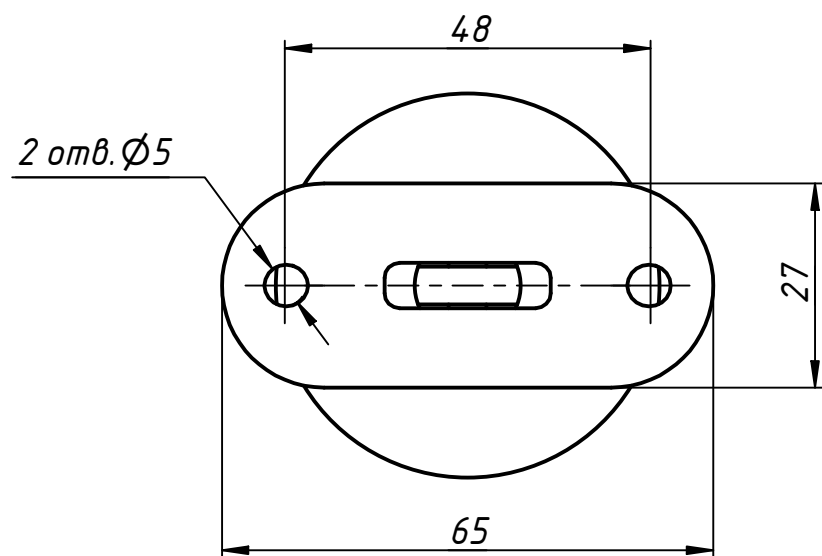

732

Перв. примен.

Справ. №

A

Подп. и дата

Инв. № дубл.

Взам. инв. №

Подп. и дата

Инв. № подл.

					732		
					Держатель поручня Ø 50.8		
					для стойки Ø 50.8		
					нерегулируемый		
Изм.	Лист	№ докум.	Подп.	Дата	Лит.	Масса	Масштаб
Разраб.	user			12.03.2019			
Пров.							
Т. контр.					Лист	Листов	1
Нач.отд.							
Н. контр.							
Утв.