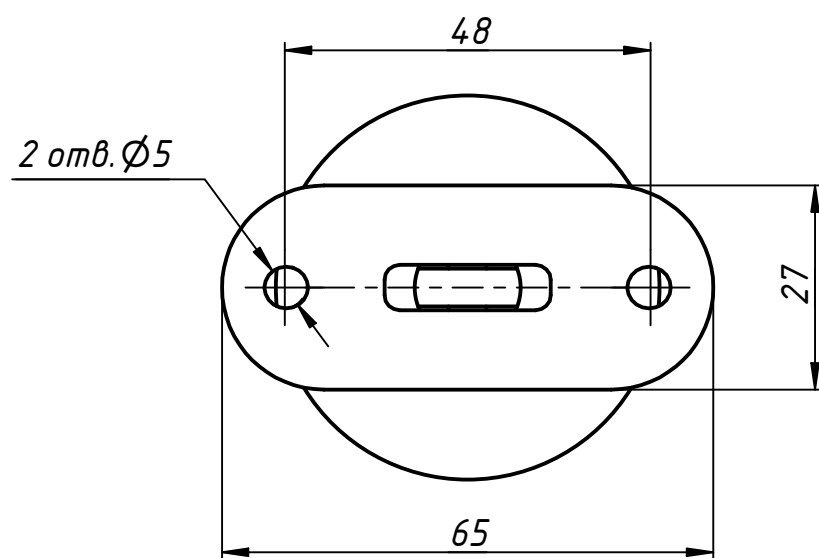

731

Перв. примен.	
Справ. №	
А	
Подп. и дата	
Инв. № дубл.	
Взам. инв. №	
Подп. и дата	
Инв. № подл.	

				731			
				Держатель поручня Ø 50.8			
				для стойки Ø 50.8			
				нерегулируемый			
Изм.	Лист	№ докум.	Подп.	Дата	Лит.	Масса	Масштаб
Разраб.	user			12.03.2019			
Пров.							
Т. контр.							
Нач.отд.							
Н. контр.							
Утв.							
					Лист	Листов	1