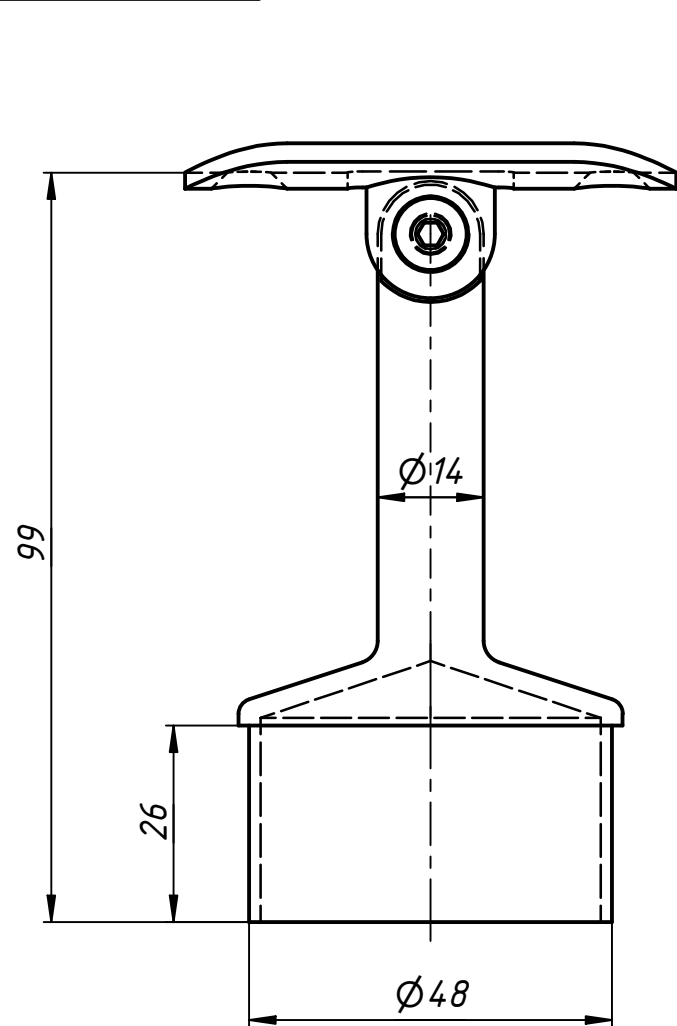

731

Перв. примен.	
Справ. №	
А	
Подп. и дата	
Инв. № дубл.	
Взам. инв. №	
Подп. и дата	
Инв. № подл.	

				731			
				Держатель поручня Ø 50.8			
				для стойки Ø 50.8			
				нерегулируемый			
Изм.	Лист	№ докум.	Подп.	Дата	Лит.	Масса	Масштаб
Разраб.	user			12.03.2019			
Пров.							
Т. контр.							
Нач.отд.							
Н. контр.							
Утв.							
					Лист	Листов	1