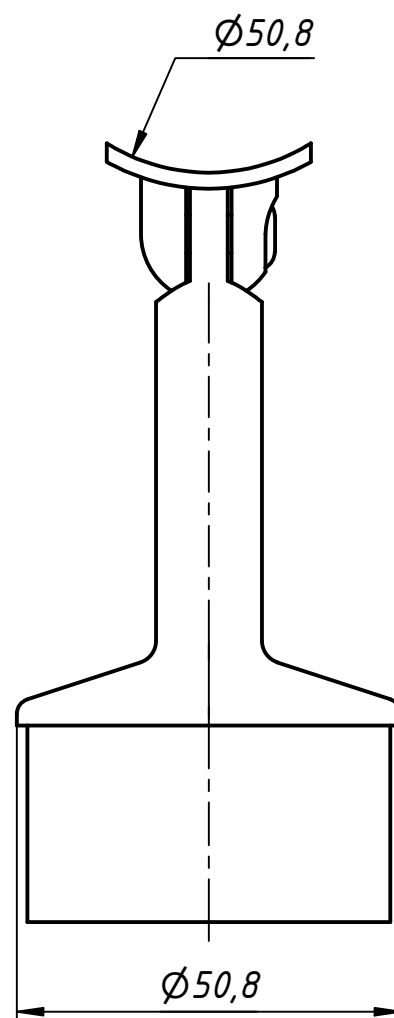

731

Перв. примен.	
Справ. №	
А	
Подп. и дата	
Инв. № дубл.	
Взам. инв. №	
Подп. и дата	
Инв. № подл.	

				731			
				Держатель поручня Ø 50.8			
				для стойки Ø 50.8			
				нерегулируемый			
Изм.	Лист	№ докум.	Подп.	Дата	Лит.	Масса	Масштаб
Разраб.	user			12.03.2019			
Пров.							
Т. контр.							
Нач.отд.							
Н. контр.							
Утв.							
					Лист	Листов	1