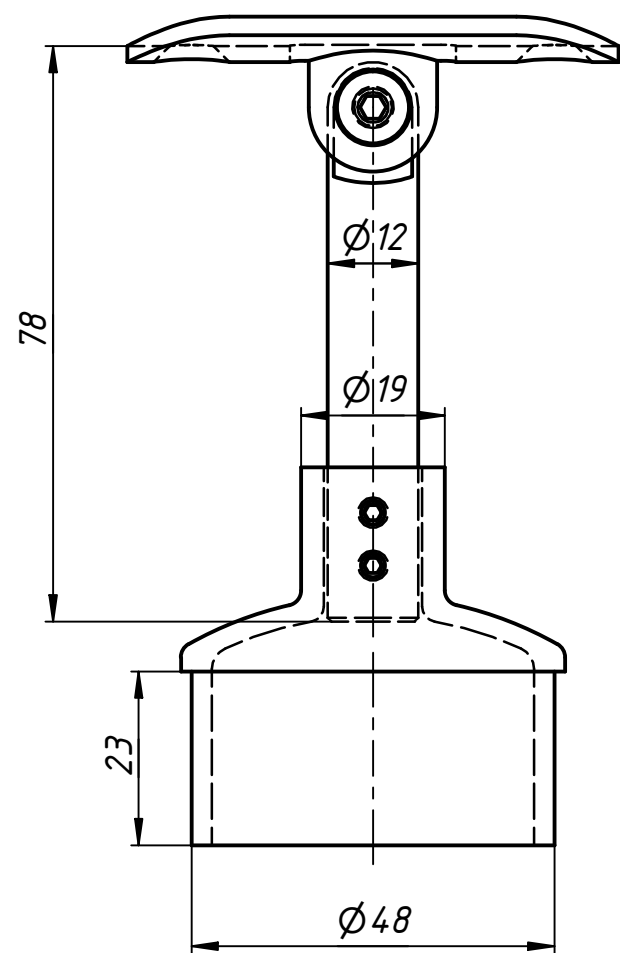

728

Перв. примен.

Справ. №

A

Подп. и дата

Инв. № дубл.

Взам. инв. №

Подп. и дата

Инв. № подл.

					<b>728</b>		
					<b>Держатель поручня <math>\Phi</math> 50.8</b>		
					<b>для стойки <math>\Phi</math> 50.8</b>		
					<b>регулируемый</b>		
Изм.	Лист	№ докум.	Подп.	Дата	Лит.	Масса	Масштаб
Разраб.	user			12.03.2019			
Пров.							
Т. контр.							
Нач.отд.							
Н. контр.							
Утв.							
					Лист	Листов	1