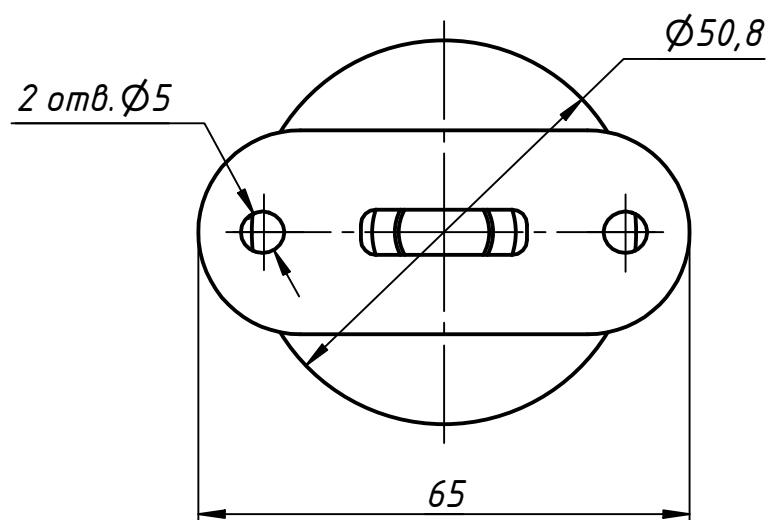

728

Перв. примен.

Справ. №

A

Подп. и дата

Инв. № дубл.

Взам. инв. №

Подп. и дата

Инв. № подл.

					728		
					Держатель поручня Φ 50.8		
					для стойки Φ 50.8		
					регулируемый		
Изм.	Лист	№ докум.	Подп.	Дата	Лит.	Масса	Масштаб
Разраб.	user			12.03.2019			
Пров.							
Т. контр.							
Нач.отд.							
Н. контр.							
Утв.							
					Лист	Листов	1