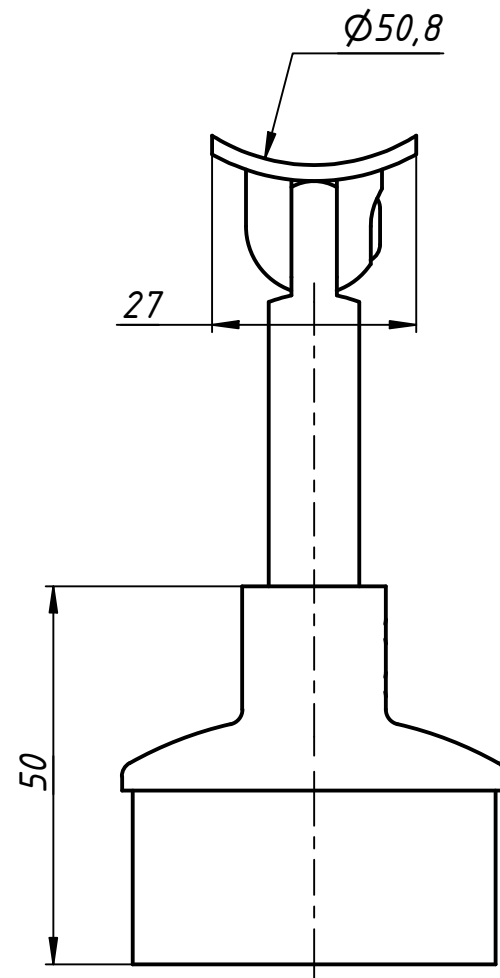

728

Перв. примен.

Справ. №

A

Подп. и дата

Инв. № дубл.

Взам. инв. №

Подп. и дата

Инв. № подл.

					<b>728</b>		
					<b>Держатель поручня <math>\Phi</math> 50.8</b>		
					<b>для стойки <math>\Phi</math> 50.8</b>		
					<b>регулируемый</b>		
Изм.	Лист	№ докум.	Подп.	Дата	Лит.	Масса	Масштаб
Разраб.	user			12.03.2019			
Пров.							
Т. контр.							
Нач.отд.							
Н. контр.							
Утв.							
					Лист	Листов	1