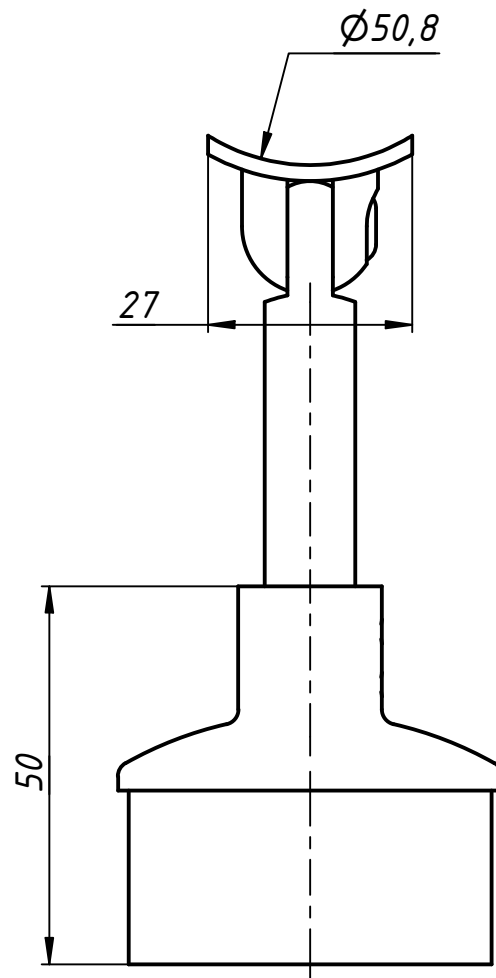

727

Перв. примен.

Справ. №

A

Подп. и дата

Инв. № дубл.

Взам. инв. №

Подп. и дата

Инв. № подл.

					727		
					Держатель поручня Φ 50.8 для стойки Φ 50.8 регулируемый		
Изм.	Лист	№ докум.	Подп.	Дата	Лит.	Масса	Масштаб
Разраб.	user			12.03.2019			
Пров.							
Т. контр.							
Нач.отд.							
Н. контр.							
Утв.							
					Лист	Листов	1