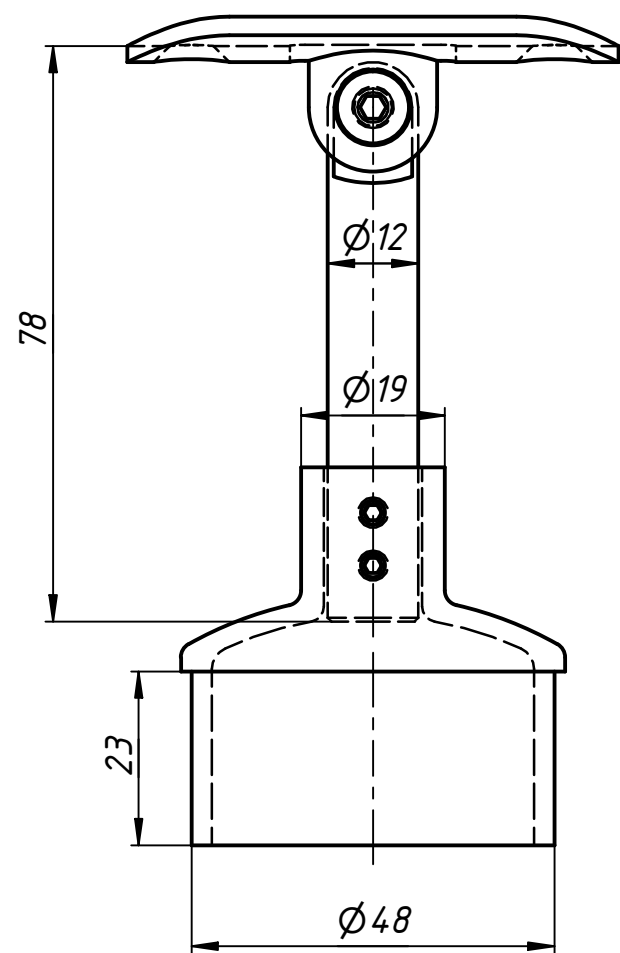

727

Перв. примен.

Справ. №

A

Подп. и дата

Инв. № дубл.

Взам. инв. №

Подп. и дата

Инв. № подл.

					727		
					Держатель поручня Φ 50.8 для стойки Φ 50.8 регулируемый		
Изм.	Лист	№ докум.	Подп.	Дата	Лит.	Масса	Масштаб
Разраб.	user			12.03.2019			
Пров.							
Т. контр.							
Нач.отд.							
Н. контр.							
Утв.							
					Лист	Листов	1