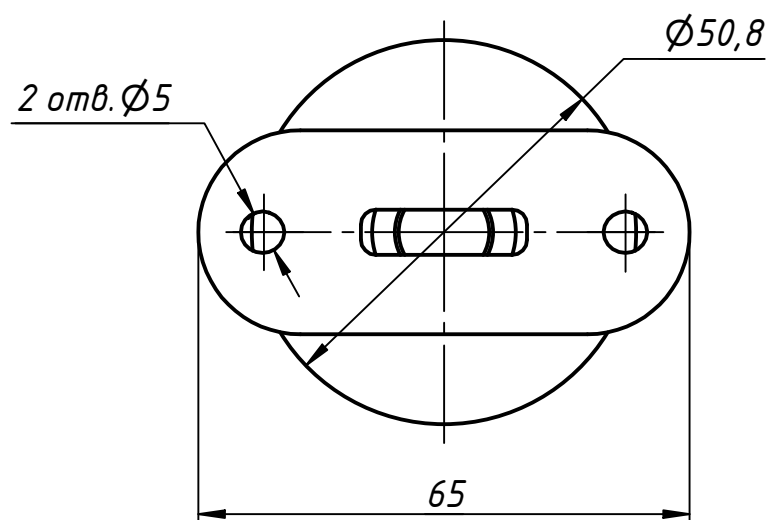

727

Перв. примен.

Справ. №

A

Подп. и дата

Инв. № дубл.

Взам. инв. №

Подп. и дата

Инв. № подл.

					727		
					Держатель поручня Φ 50.8 для стойки Φ 50.8 регулируемый		
Изм.	Лист	№ докум.	Подп.	Дата	Лит.	Масса	Масштаб
Разраб.	user			12.03.2019			
Пров.							
Т. контр.							
Нач.отд.							
Н. контр.							
Утв.							
					Лист	Листов	1