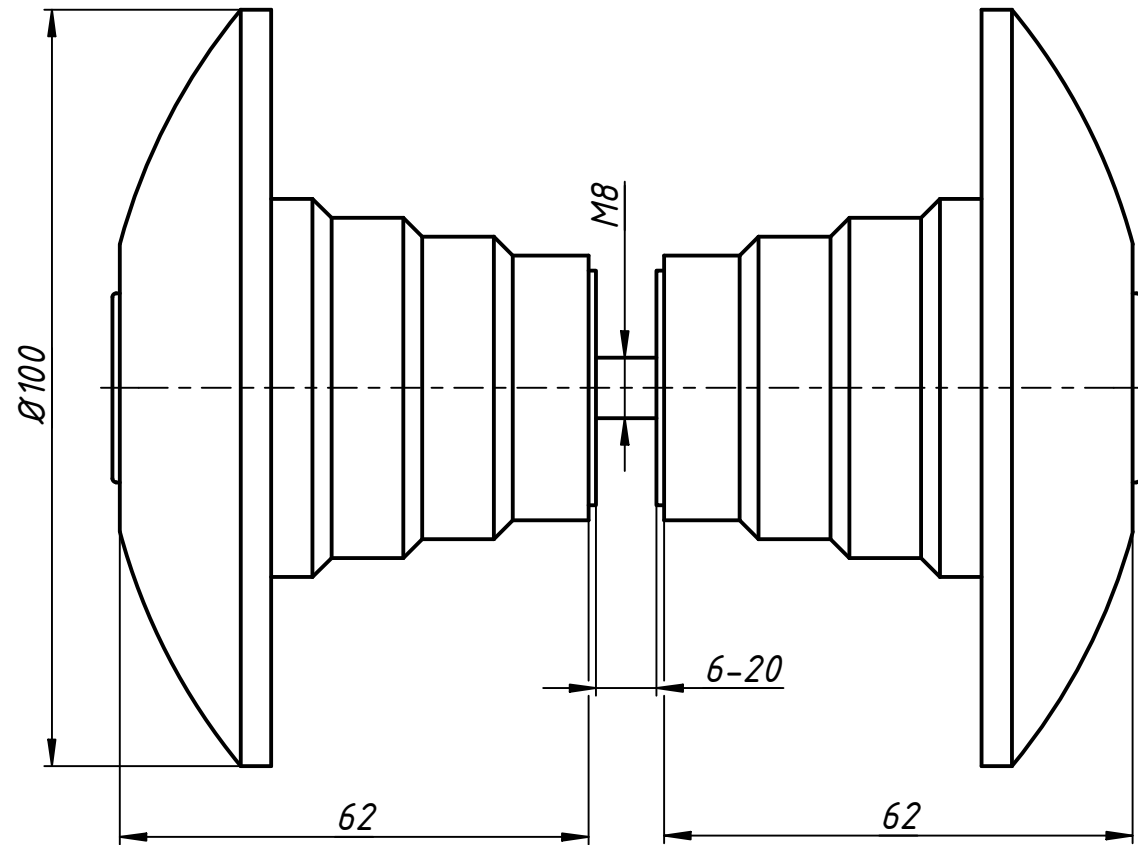

Инв. № подл.

Отверстие в стекле $\varnothing 12$ мм

					121-120		
					Ручка для стеклянной двери		
Изм.	Лист	№ докум.	Подп.	Дата	Лит.	Масса	Масштаб
Разраб.	user			26.02.2019			
Пров.							
Т. контр.					Лист	Листов	1
Нач.отд.							
Н. контр.							
Утв.							