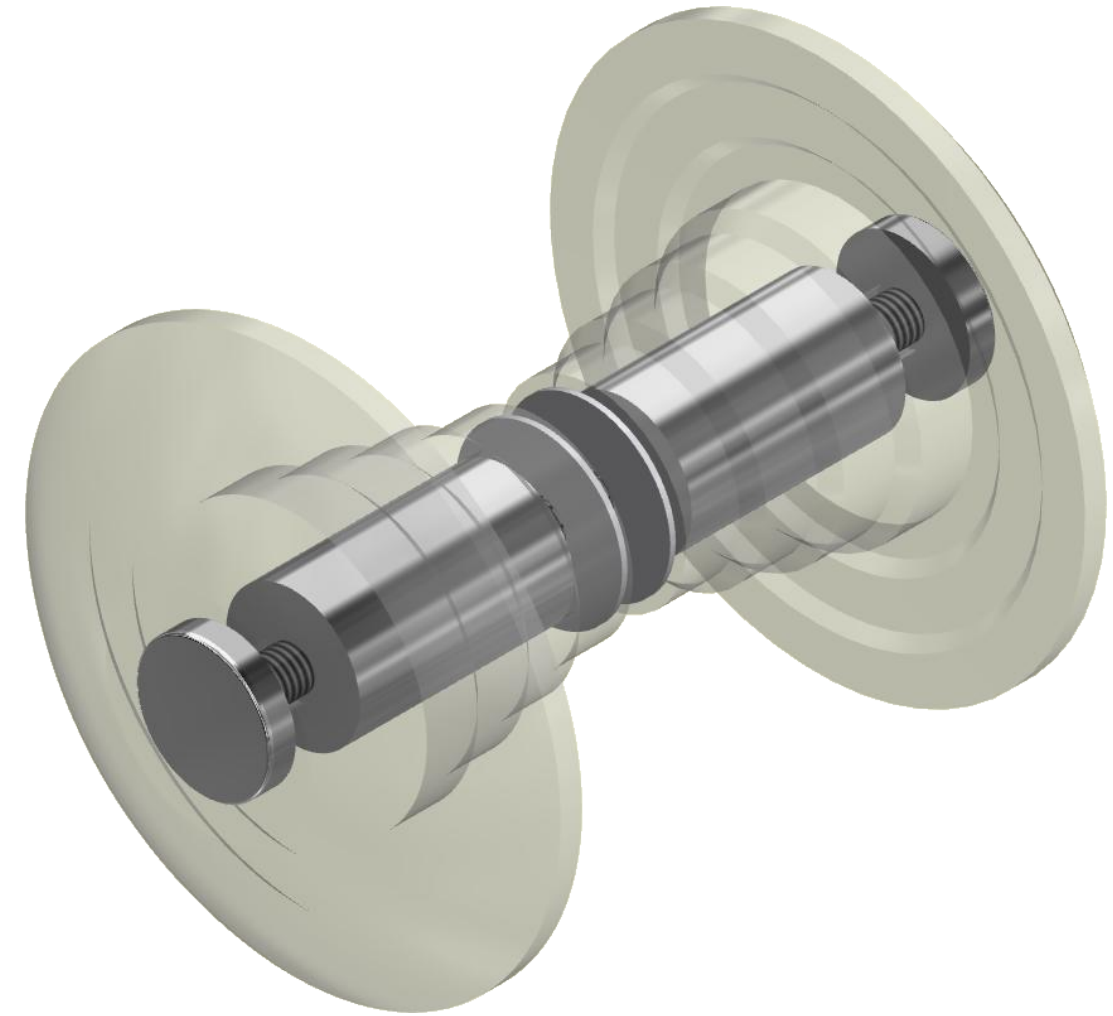

Инв. № подл.

Отверстие в стекле $\varnothing 12$ мм

					121-120		
					Ручка для стеклянной двери		
Изм.	Лист	№ докум.	Подп.	Дата	Лит.	Масса	Масштаб
Разраб.	user			26.02.2019			
Пров.							
Т. контр.					Лист	Листов	1
Нач.отд.							
Н. контр.							
Утв.							