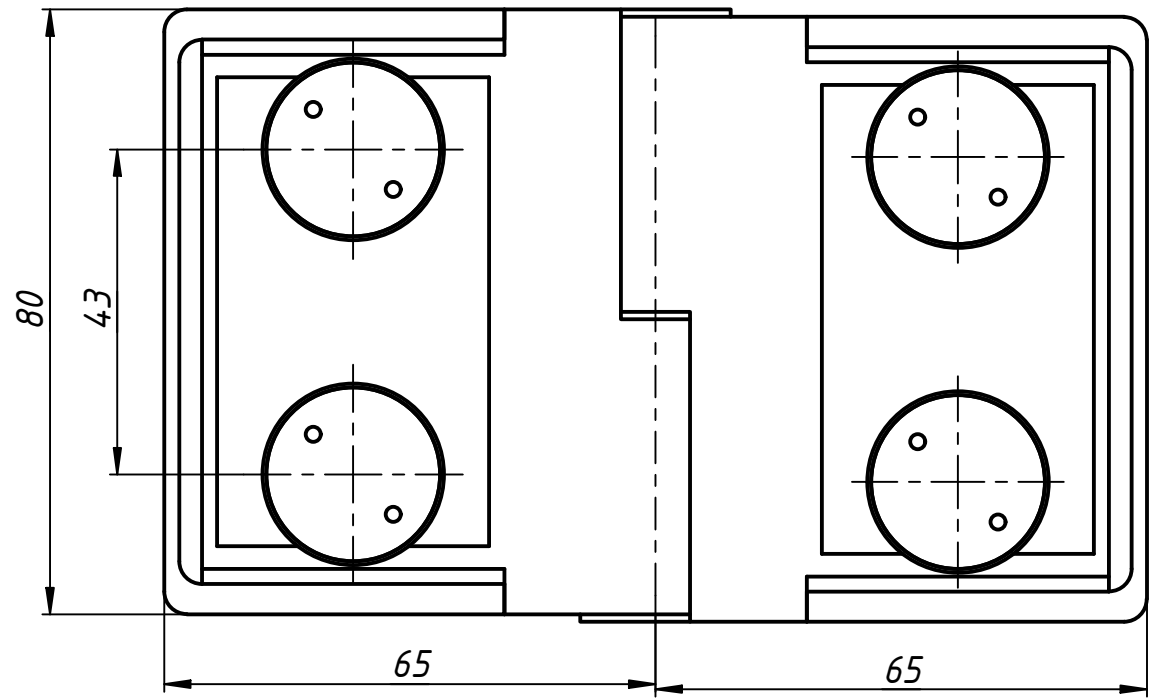

Инв. № подл.	Подп. и дата	Взам. инв. №	Инв. № дубл.	Подп. и дата	Справ. №	Перв. примен.

94-2 Right1

Вырезы в стеклах

Изм.	Лист	№ докум.	Подп.	Дата
		user		24.08.2018
Пров.				
Т. контр.				
Нач.отд.				
Н. контр.				
Утв.				

94-2 Right1					
Петля стекло-стекло с лифтом правая			Лит.	Масса	Масштаб
			Лист	Листов	1