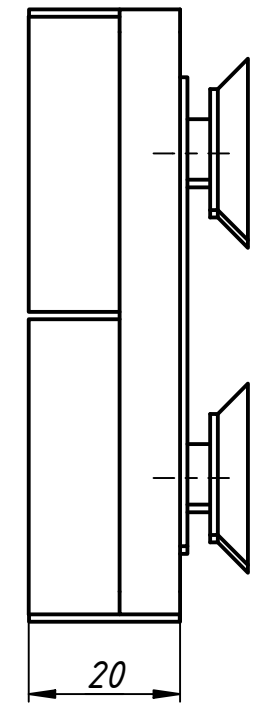

Инв. № подл.	Подп. и дата	Взам. инв. №	Инв. № дубл.	Подп. и дата	Справ. №	Перв. примен.

94-2 Right1

Вырезы в стеклах

Изм.	Лист	№ докум.	Подп.	Дата
		user		24.08.2018
Пров.				
Т. контр.				
Нач.отд.				
Н. контр.				
Утв.				

94-2 Right1					
Петля стекло-стекло с лифтом правая			Лит.	Масса	Масштаб
			Лист	Листов	1