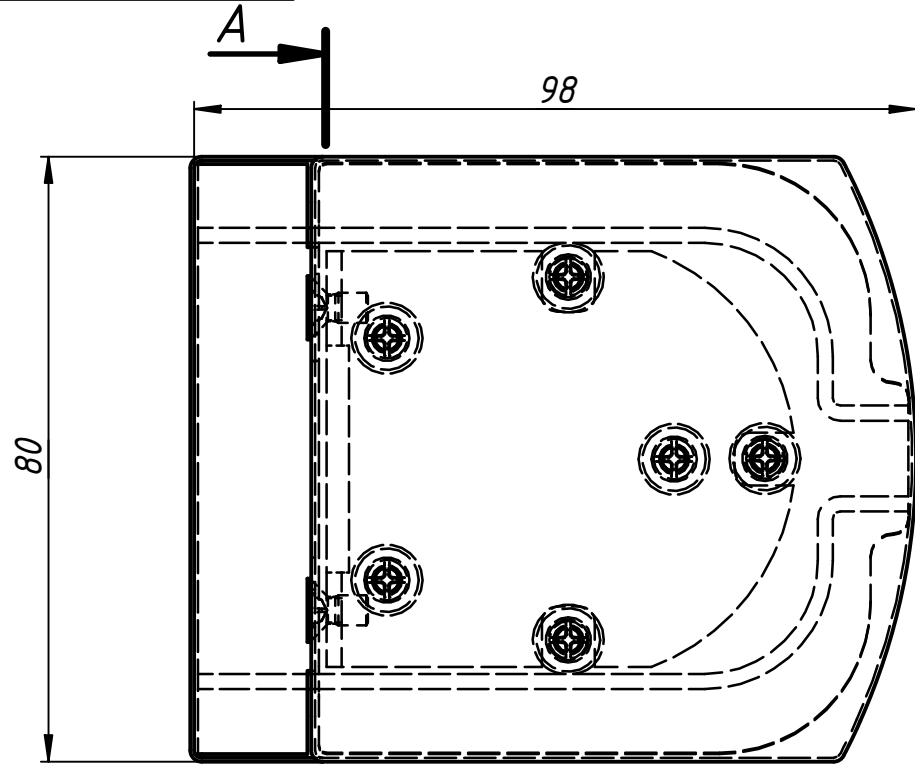

122-592DF

A-A (1:1)

1. Для установки на стекло 8 мм необходимо использовать комплектные прокладки

Перв. примен.
Справ. №
Подп. и дата
Инв. № дубл.
Взам. инв. №
Подп. и дата
Инв. № подл.

					<b>122-592DF</b>		
					<b>Ответная часть на стекло для замка 122-592AF</b>		
Изм.	Лист	№ докум.	Подп.	Дата	Лит.	Масса	Масштаб
Разраб.	user			02.08.2018			
Пров.							
Т. контр.					Лист	Листов	1
Нач.отд.							
Н. контр.							
Утв.							