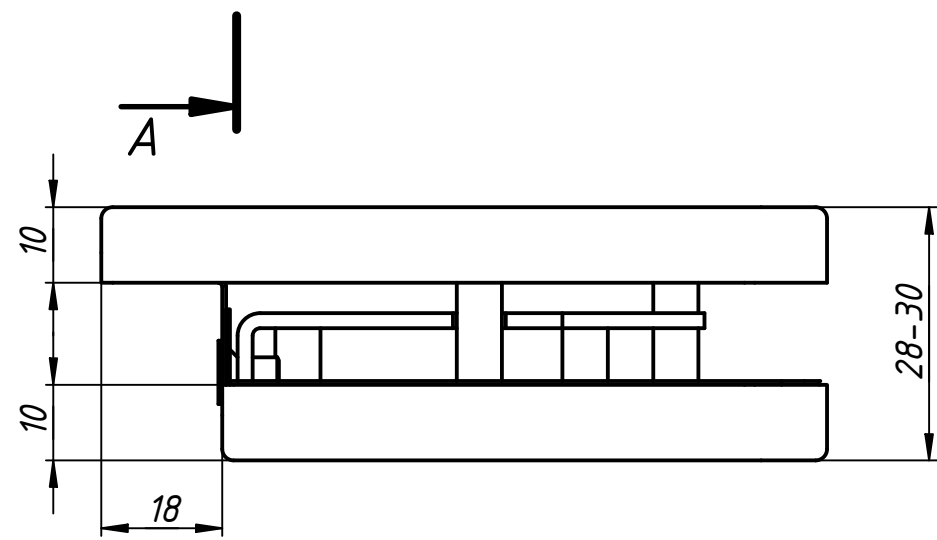

122-592DF

A-A (1:1)

1. Для установки на стекло 8 мм необходимо использовать комплектные прокладки

Перв. примен.
Справ. №
Подп. и дата
Инв. № дубл.
Взам. инв. №
Подп. и дата
Инв. № подл.

					<b>122-592DF</b>		
					<b>Ответная часть на стекло для замка 122-592AF</b>		
Изм.	Лист	№ докум.	Подп.	Дата	Лит.	Масса	Масштаб
Разраб.	user			02.08.2018			
Пров.							
Т. контр.					Лист	Листов	1
Нач.отд.							
Н. контр.							
Утв.							