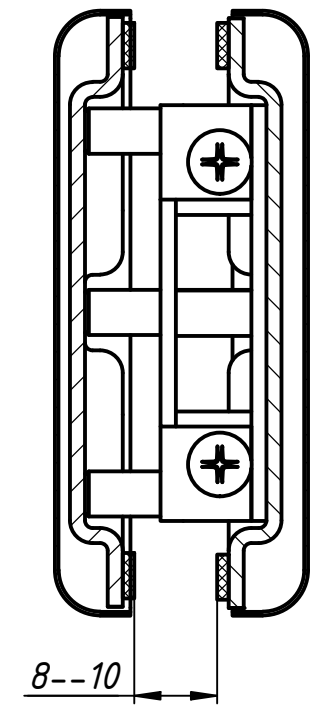

122-592DF

A-A (1:1)

1. Для установки на стекло 8 мм необходимо использовать комплектные прокладки

Перв. примен.
Справ. №
Подп. и дата
Инв. № дубл.
Взам. инв. №
Подп. и дата
Инв. № подл.

					<b>122-592DF</b>		
					<b>Ответная часть на стекло для замка 122-592AF</b>		
Изм.	Лист	№ докум.	Подп.	Дата	Лит.	Масса	Масштаб
Разраб.	user			02.08.2018			
Пров.							
Т. контр.					Лист	Листов	1
Нач.отд.							
Н. контр.							
Утв.							