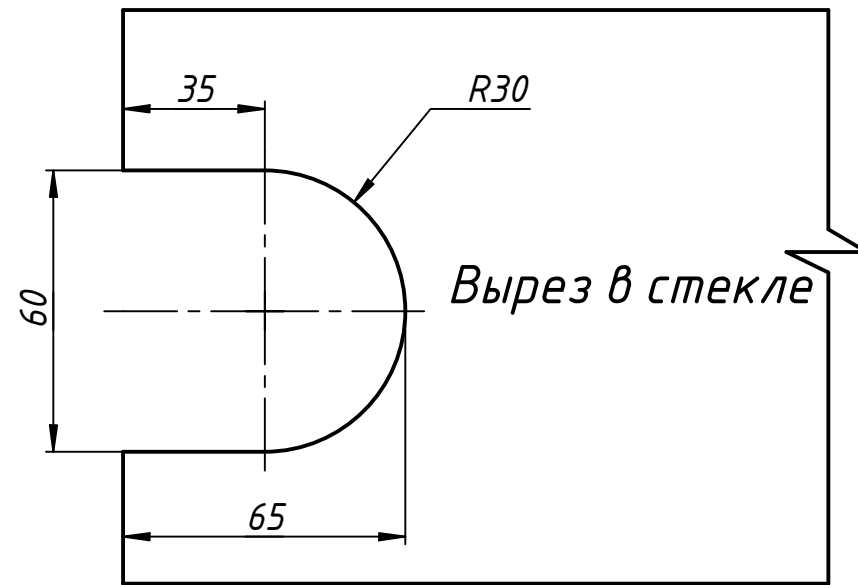

122-592DF

A-A (1:1)

1. Для установки на стекло 8 мм необходимо использовать комплектные прокладки

Перв. примен.
Справ. №
Подп. и дата
Инв. № дубл.
Взам. инв. №
Подп. и дата
Инв. № подл.

					<b>122-592DF</b>		
					<b>Ответная часть на стекло для замка 122-592AF</b>		
Изм.	Лист	№ докум.	Подп.	Дата	Лит.	Масса	Масштаб
Разраб.	user			02.08.2018			
Пров.							
Т. контр.					Лист	Листов	1
Нач.отд.							
Н. контр.							
Утв.							