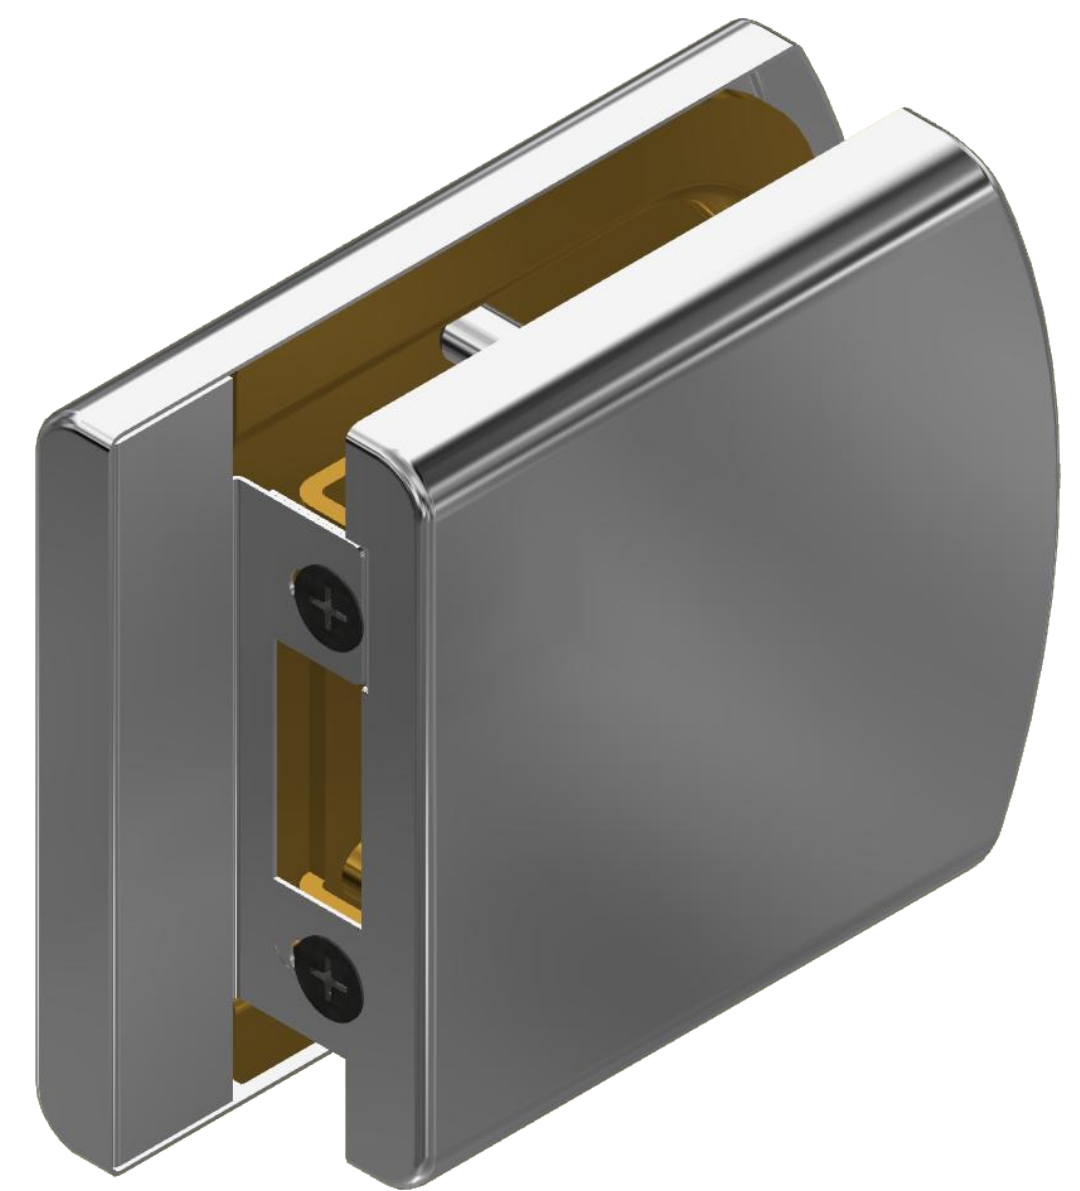

122-592DF

A-A (1:1)

1. Для установки на стекло 8 мм необходимо использовать комплектные прокладки

Перв. примен.
Справ. №
Подп. и дата
Инв. № дубл.
Взам. инв. №
Подп. и дата
Инв. № подл.

					<b>122-592DF</b>		
					<b>Ответная часть на стекло для замка 122-592AF</b>		
Изм.	Лист	№ докум.	Подп.	Дата	Лит.	Масса	Масштаб
Разраб.	user			02.08.2018			
Пров.							
Т. контр.					Лист	Листов	1
Нач.отд.							
Н. контр.							
Утв.							