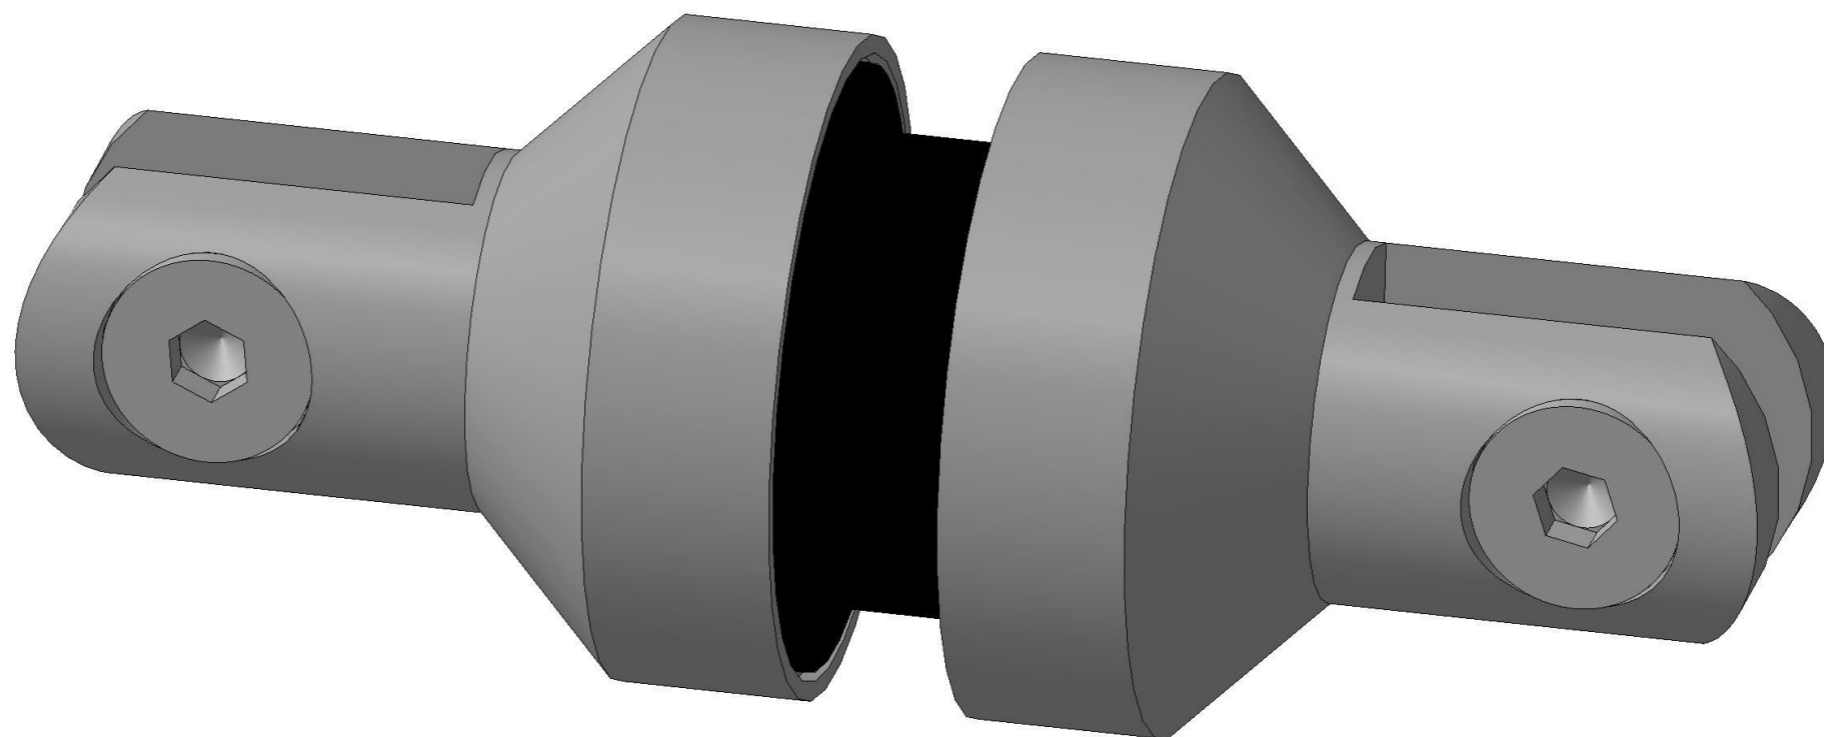

208

Отверстие в стекле $\phi 14$ мм

| | | | | |
|--------------|--------------|--------------|--------------|--------------|
| Инв. № подл. | Подп. и дата | Взам. инв. № | Инв. № дубл. | Подп. и дата |
| | | | | |