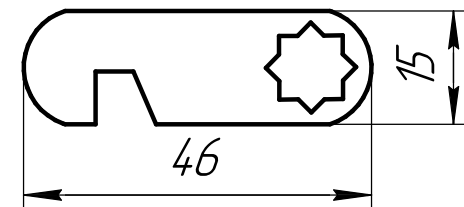

Инв. № подл.	Подп. и дата	Взам. инв. №

Тип замка	Размер А
"15"	17 мм
"20"	22 мм
"30"	32 мм

Винт М5

М18

Кольцо металлическое

Варианты ригелей

Размеры отверстия под замок

Изм.	Кол.ч.	Лист	№ док.	Подп.	Дата

Замок 60-01 (15, 20, 30)

Лист