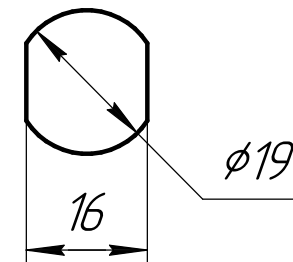

Инв. № подл.	Подп. и дата	Взам. инв. №

Тип замка	Размер А
"15"	17 мм
"20"	22 мм
"30"	32 мм

Винт М5

М18

Кольцо металлическое

Варианты ригелей

Размеры отверстия под замок

Изм.	Кол.ч.	Лист	№ док.	Подп.	Дата

Замок 60-01 (15, 20, 30)

Лист