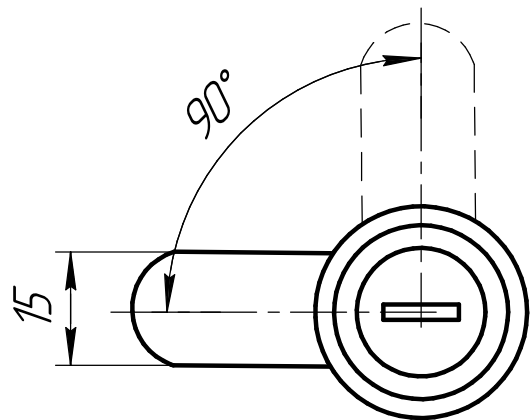

Инв. № подл.	Подп. и дата	Взам. инв. №

Тип замка	Размер А
"15"	17 мм
"20"	22 мм
"30"	32 мм

Винт М5

М18

Кольцо металлическое

Варианты ригелей

Размеры отверстия под замок

Изм.	Кол.ч.	Лист	№ док.	Подп.	Дата