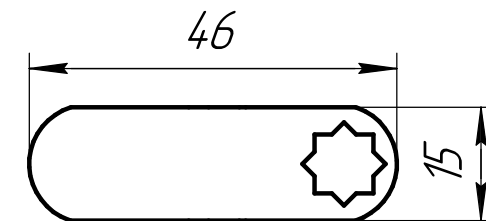

Инв. № подл.	Подп. и дата	Взам. инв. №

Тип замка	Размер А
"15"	17 мм
"20"	22 мм
"30"	32 мм

Винт М5

М18

Кольцо металлическое

Варианты ригелей

Размеры отверстия под замок

Изм.	Кол.ч.	Лист	№ док.	Подп.	Дата

Замок 60-01 (15, 20, 30)

Лист