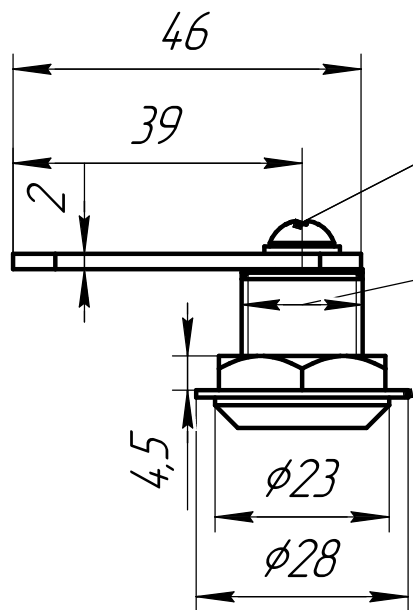

Инв. № подл.	Подп. и дата	Взам. инв. №

Тип замка	Размер А
"15"	17 мм
"20"	22 мм
"30"	32 мм

Винт М5

М18

Кольцо металлическое

Варианты ригелей

Размеры отверстия под замок

Изм.	Кол.ч.	Лист	№ док.	Подп.	Дата

Замок 60-01 (15, 20, 30)

Лист