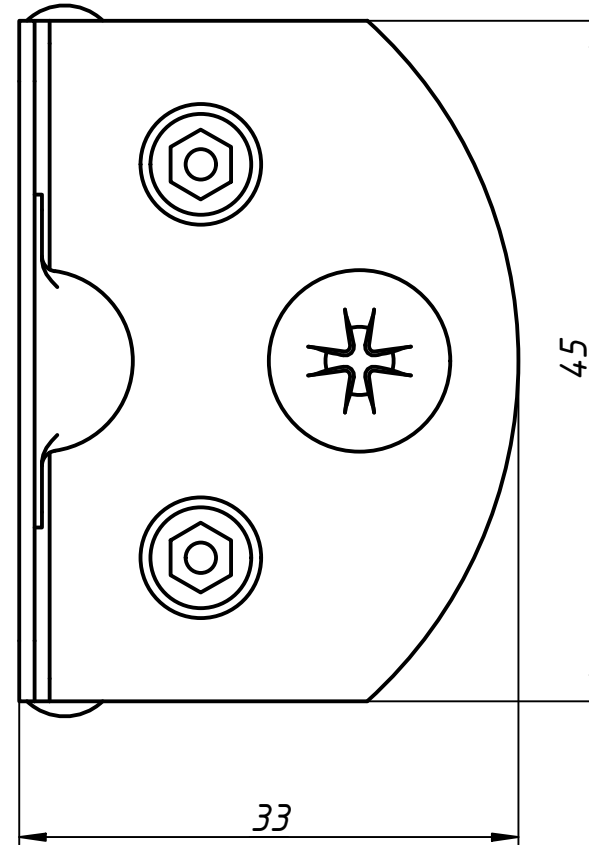

120-177

Изм.	Лист	№ докум.	Подп.	Дата
Разраб.	user			15.02.2019
Пров.				
Т. контр.				
Нач.отд.				
Н. контр.				
Утв.				

120-177

Петля
для стеклянных витрин

Лит.	Масса	Масштаб
Лист	Листов	1

Перв. примен.