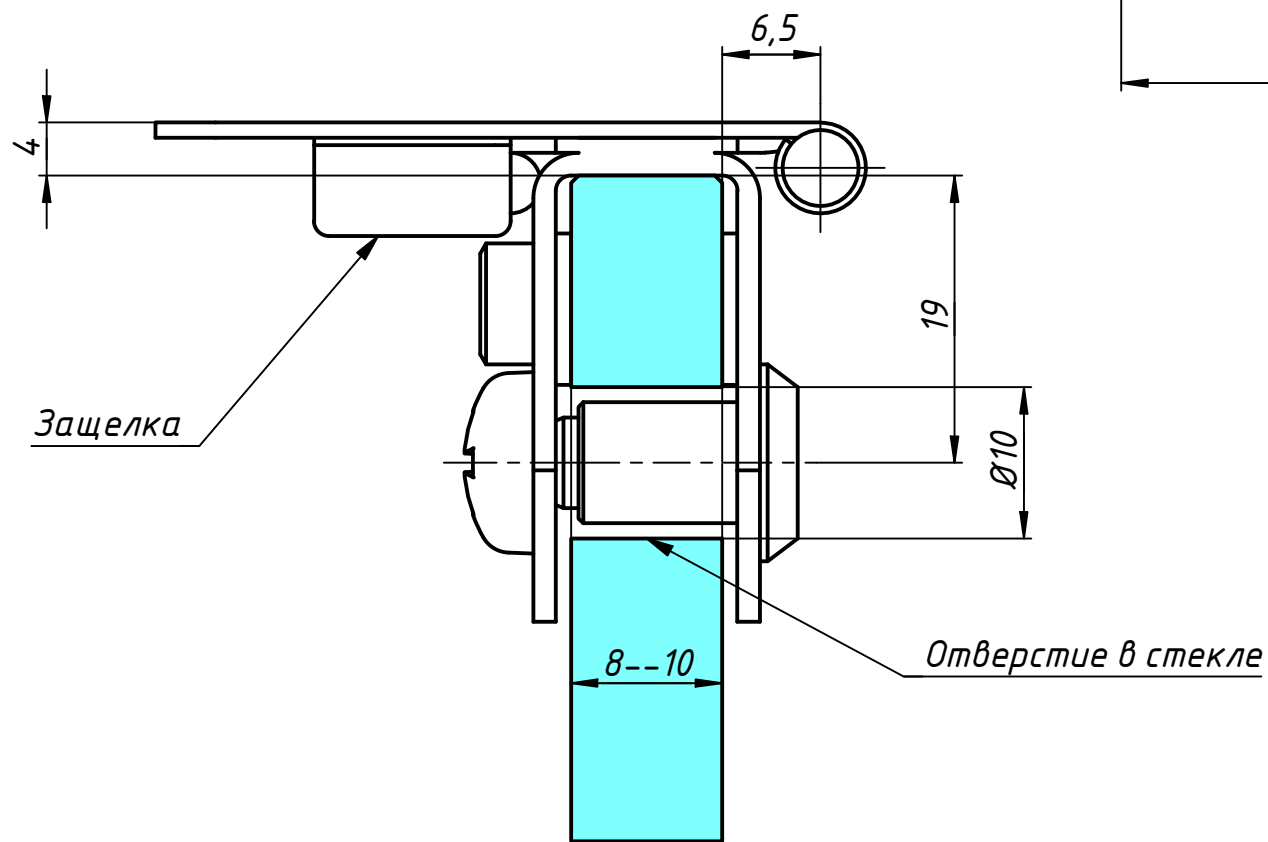

120-177

Изм.	Лист	№ докум.	Подп.	Дата
Разраб.	user			15.02.2019
Пров.				
Т. контр.				
Нач.отд.				
Н. контр.				
Утв.				

120-177

Петля
для стеклянных витрин

Лит.	Масса	Масштаб
Лист	Листов	1

Перв. примен.