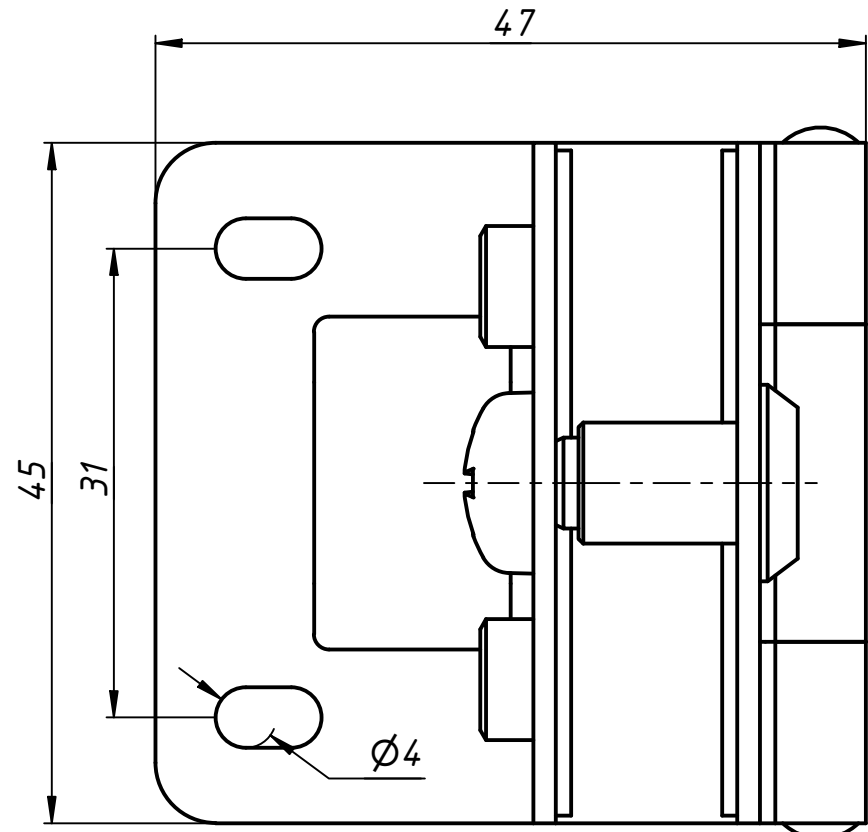

120-177

Изм.	Лист	№ докум.	Подп.	Дата
Разраб.	user			15.02.2019
Пров.				
Т. контр.				
Нач.отд.				
Н. контр.				
Утв.				

120-177

Петля
для стеклянных витрин

Лит.	Масса	Масштаб
Лист	Листов	1

Перв. примен.