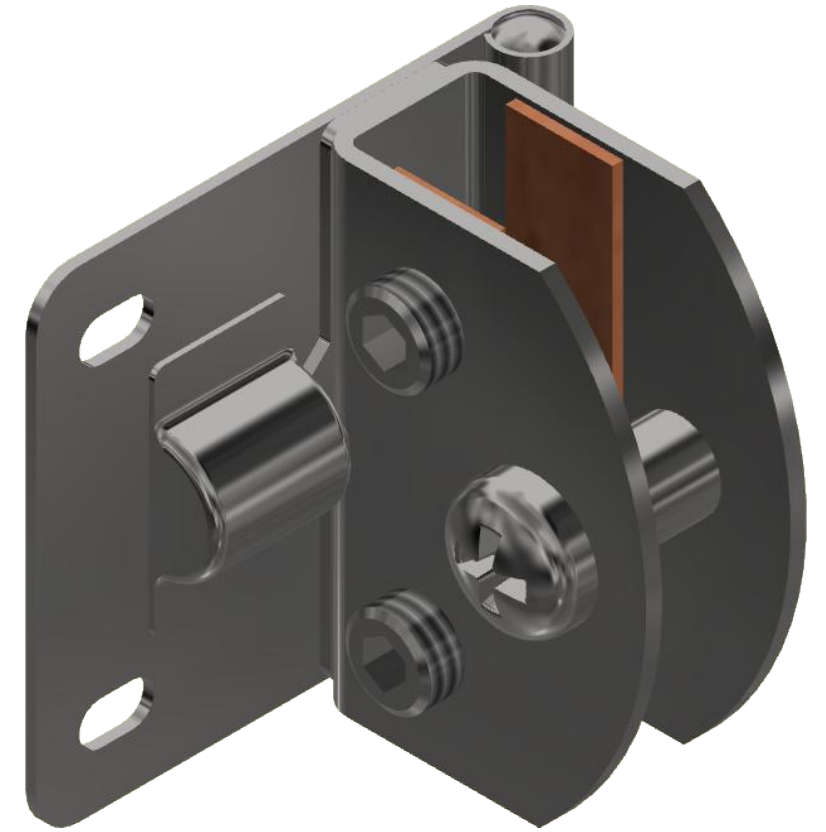

120-177

Изм.	Лист	№ докум.	Подп.	Дата
Разраб.	user			15.02.2019
Пров.				
Т. контр.				
Нач.отд.				
Н. контр.				
Утв.				

120-177

Петля
для стеклянных витрин

Лит.	Масса	Масштаб
Лист	Листов	1

Перв. примен.